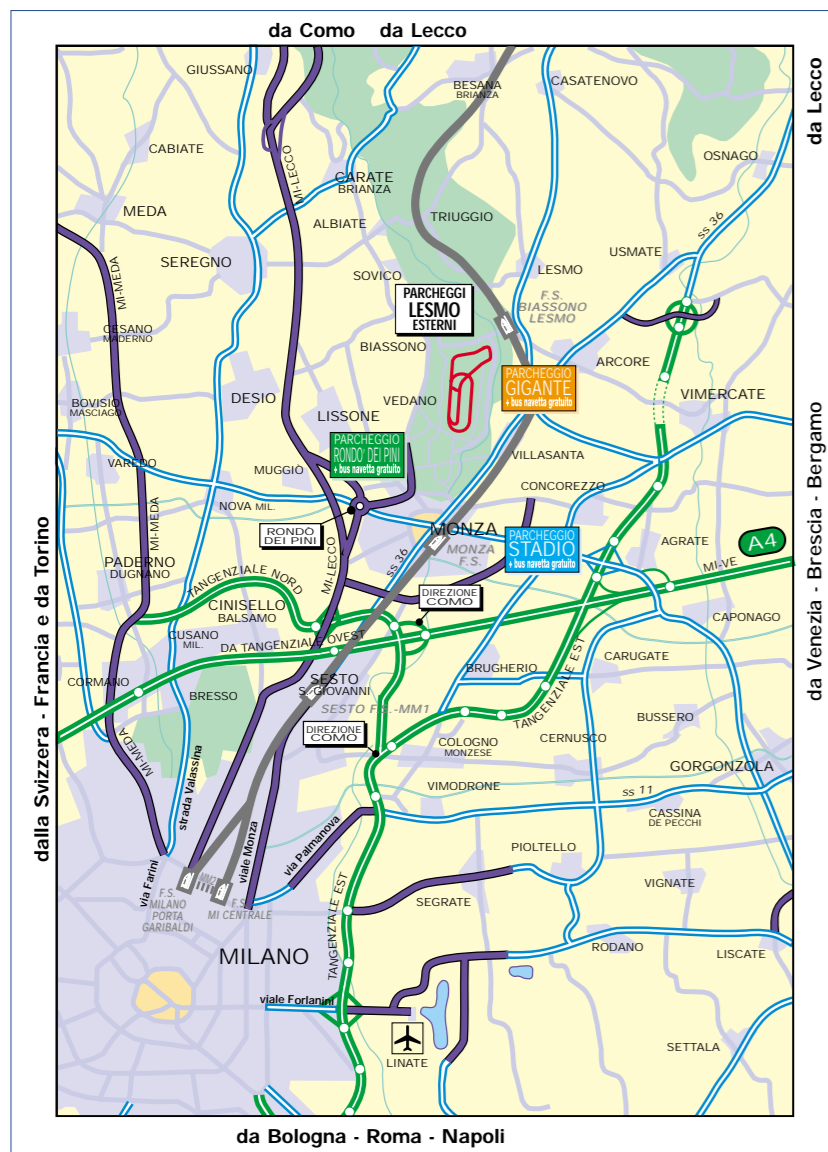

STRADE D'ACCESSO

TRASPORTI PUBBLICI DIRETTI PER L'AUTODROMO
 Un servizio autobus funzionerà con destinazione Autodromo, Porta S. Maria alle Selve (Biaassono) e ingresso Vedano con partenze da Milano, Largo Cairoli (MM1) e Piazza IV Novembre. Orario ottenibile dall'Automobile Club Milano. Corso Venezia, 43. Tel. 02/777451 oppure dall'ATM, Foro Bonaparte, Milano - Numero Verde 800808181 - www.atm-mi.it.

STRADE D'ACCESSO
Da Milano: Strada per Monza da viale Zara, viale Fulvio Testi, rondò dei Pini, Villa Reale quindi ingresso dal parco da porta Monza, porta Vedano o porta Santa Maria alle Selve. Oppure da piazzale Loreto per viale Monza, Sesto San Giovanni, centro di Monza, Villa Reale. **Da Torino:** Autostrada Torino-Milano, quindi sulla Milano-Venezia fino all'uscita di Cinisello Balsamo-Sesto San Giovanni-Milano viale Zara quindi viale Brianza, rondò dei Pini. Poi come da Milano. **Da Brennero o Venezia:** Autostrada fino a: 1) uscita di Agrate quindi strada SP 13 per Monza; 2) uscita Cinisello Balsamo-Sesto San Giovanni, Milano viale Zara. Quindi come da Milano. **Da Como o Varese:** Autostrada sino a Saronno, quindi strada SS 527 fino al rondò dei Pini. Poi come da Milano. **Da Lecco:** Strada SS 36 sino all'uscita V.le Elvezia - Rondò dei Pini - quindi come da Milano. **Da Genova:** Autostrada per Milano, quindi tangenziale ovest, autostrada Milano-Venezia, sino all'uscita di Cinisello Balsamo-Sesto San Giovanni-Milano viale Zara. Quindi come da Torino. **Da Firenze o Bologna:** Autostrada per Milano, tangenziale est sino all'uscita di Agrate-Vimercate, poi strada SP 13 per Monza.
PARCHEGGI DI CORRISPONDENZA: AUTO parcheggio E: 13 al giorno con BUS NAVETTA gratuito.
PARCHEGGIO MONZA RONDO (P+Bus verde) - **PARCHEGGIO MONZA STADIO/CARRIER** (P+Bus blu) - **PARCHEGGIO VILLASANTA IPERMERCATO "IL GIGANTE"** (P+Bus arancio) - **PARCHEGGI LESMO ESTERNI** (ingressi pedonali).