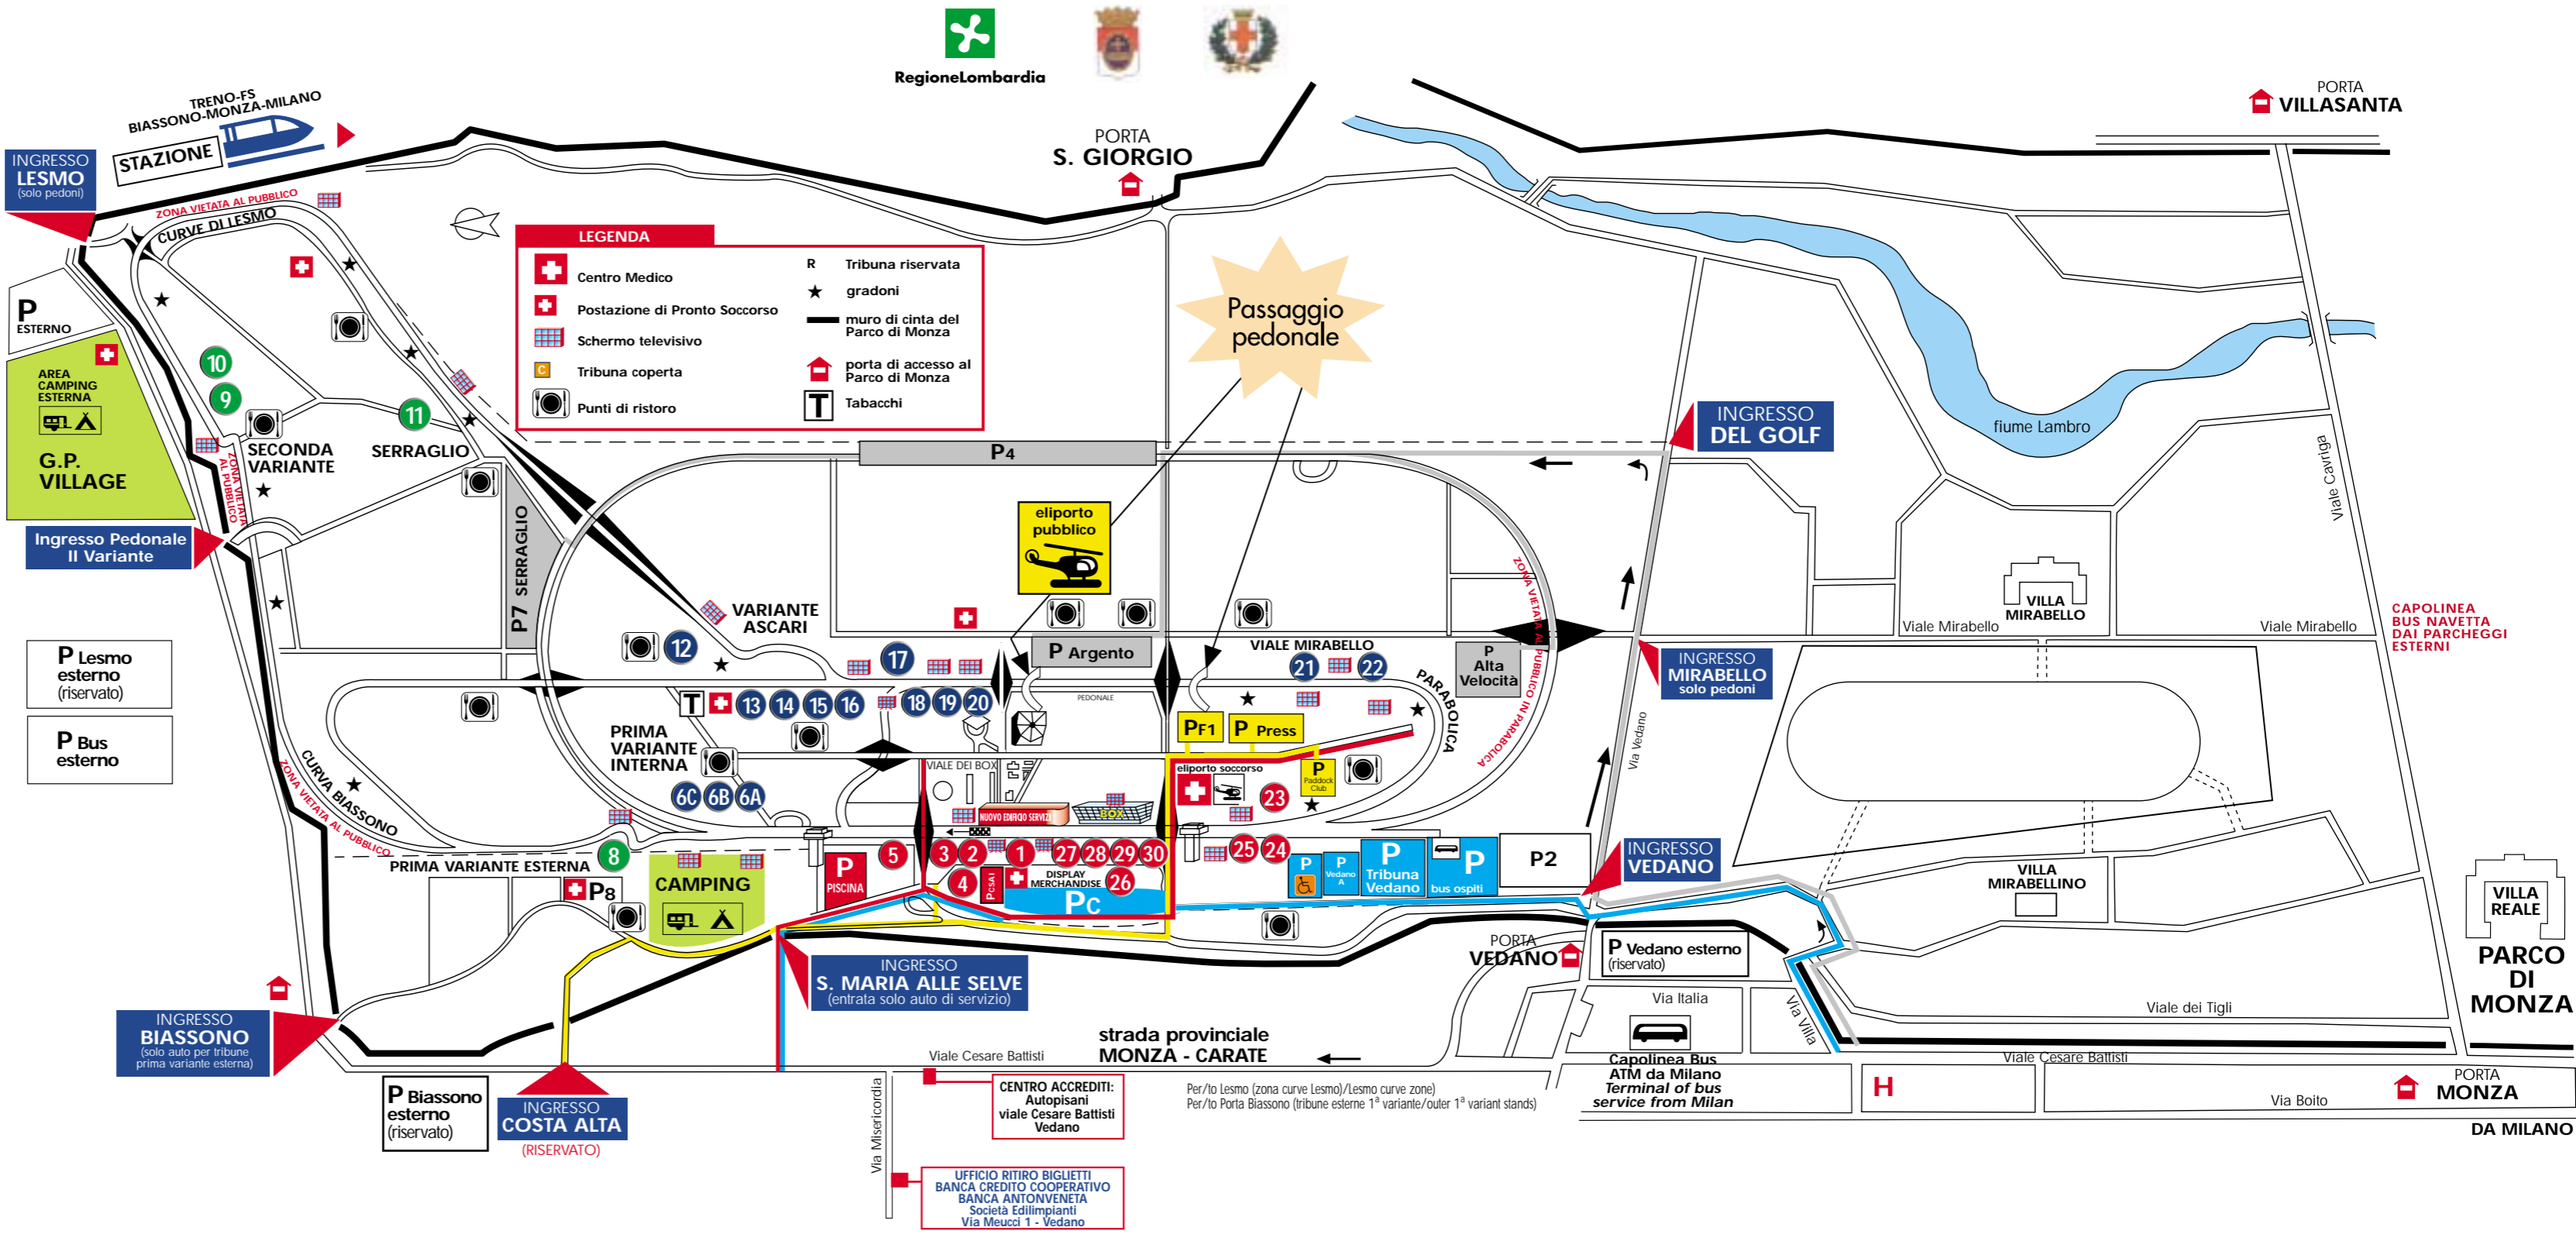

STRADE D'ACCESSO

TRASPORTI PUBBLICI DIRETTI PER L'AUTODROMO
 Un servizio autobus funzionerà con destinazione Autodromo, Porta S. Maria alle Selve (Biaassono) e ingresso Vedano con partenze da Milano, Largo Cairoli (MM1) e Piazza IV Novembre. Orario ottenibile dall'Automobile Club Milano. Corso Venezia, 43. Tel. 02/777451 oppure dall'ATM, Foro Bonaparte, Milano - Numero Verde 800808181 - www.atm-mi.it.

STRADE D'ACCESSO
Da Milano: Strada per Monza da viale Zara, viale Fulvio Testi, rondò dei Pini, Villa Reale quindi ingresso dal parco da porta Monza, porta Vedano o porta Santa Maria alle Selve. Oppure da piazzale Loreto per viale Monza, Sesto San Giovanni, centro di Monza, Villa Reale. **Da Torino:** Autostrada Torino-Milano, quindi sulla Milano-Venezia fino all'uscita di Cinisello Balsamo-Sesto San Giovanni-Milano viale Zara quindi viale Brianza, rondò dei Pini. Poi come da Milano. **Da Brennero o Venezia:** Autostrada fino a: 1) uscita di Agrate quindi strada SP 13 per Monza; 2) uscita Cinisello Balsamo-Sesto San Giovanni, Milano viale Zara. Quindi come da Milano. **Da Como o Varese:** Autostrada sino a Saronno, quindi strada SS 527 fino al rondò dei Pini. Poi come da Milano. **Da Lecco:** Strada SS 36 sino all'uscita V.le Elvezia - Rondò dei Pini - quindi come da Milano. **Da Genova:** Autostrada per Milano, quindi tangenziale ovest, autostrada Milano-Venezia, sino all'uscita di Cinisello Balsamo-Sesto San Giovanni-Milano viale Zara. Quindi come da Torino. **Da Firenze o Bologna:** Autostrada per Milano, tangenziale est sino all'uscita di Agrate-Vimercate, poi strada SP 13 per Monza.
PARCHEGGI DI CORRISPONDENZA: AUTO parcheggio E: 13 al giorno con BUS NAVETTA gratuito.
PARCHEGGIO MONZA RONDO (P+Bus verde) - **PARCHEGGIO MONZA STADIO/CARRIER** (P+Bus blu) - **PARCHEGGIO VILLASANTA IPERMERCATO "IL GIGANTE"** (P+Bus arancio) - **PARCHEGGI LESMO ESTERNI** (ingressi pedonali).