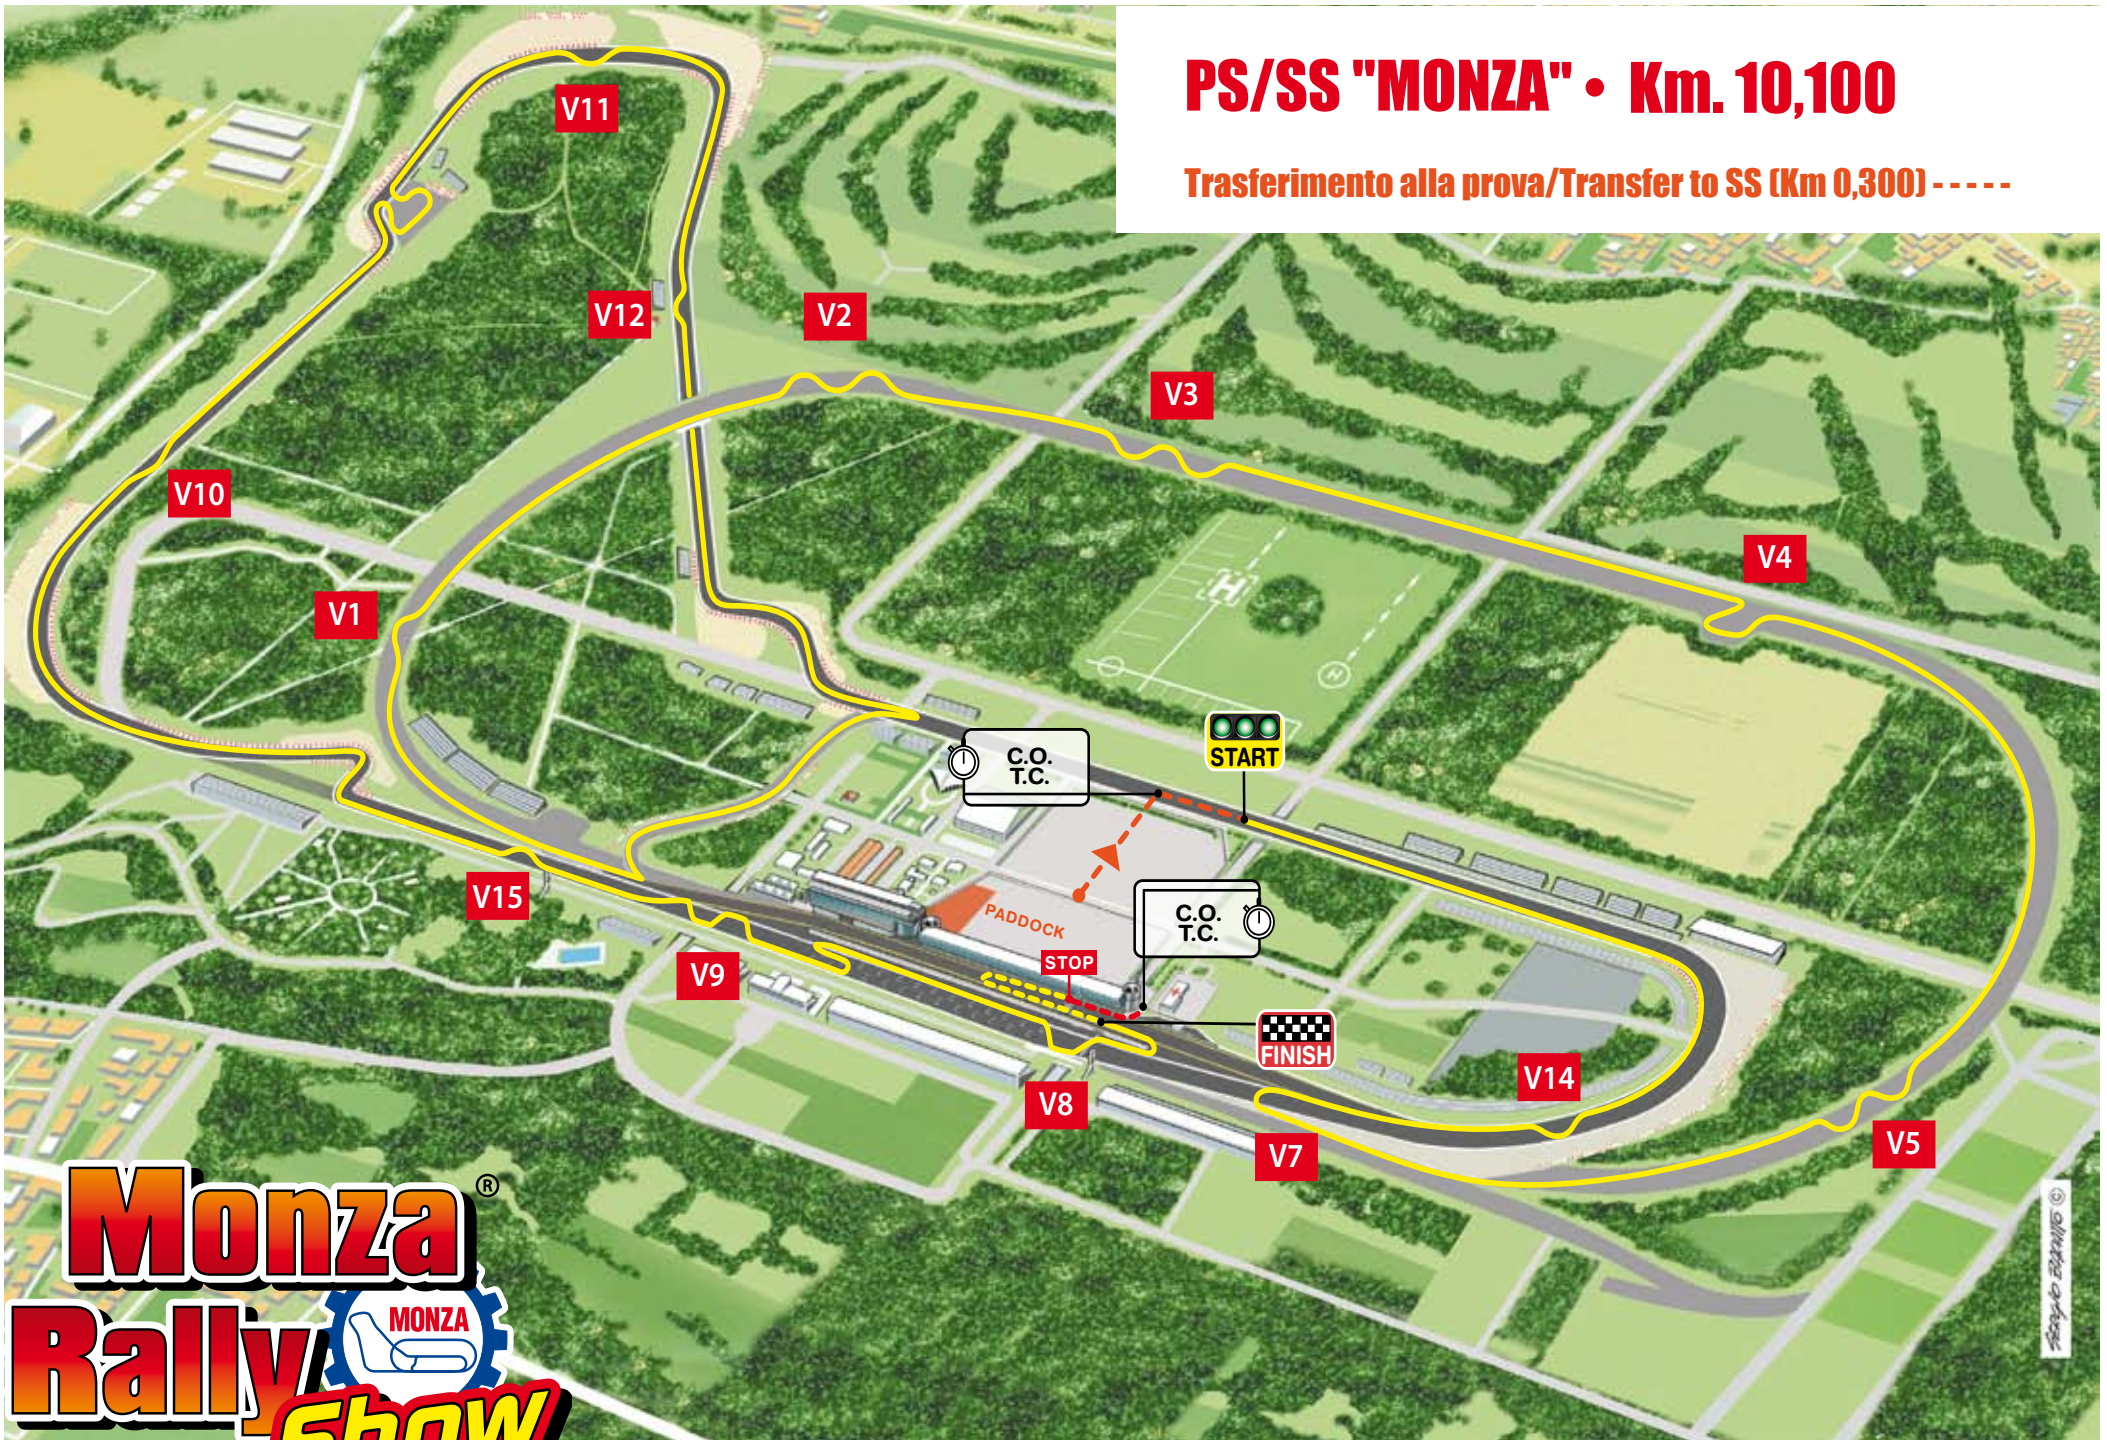

PS/SS "LESMO" • Km. 9,800

Trasferimento alla prova/Transfer to SS (Km 0,300) - - - - -

Monza[®]
Rally 
Show

PS/SS "JUNIOR" • Km. 9,000

Trasferimento alla prova/Transfer to SS (Km 0,300) -----

Monza[®]
Rally 
Show

© 2010 Monza Rally Show

PS/SS "GRAND PRIX" • Km. 32,500 (5 giri/laps)

Trasferimento alla prova/Transfer to SS (Km 0,300) - - - - -

Monza[®]
Rally 
Show

PS/SS "MONZA" • Km. 10,100

Trasferimento alla prova/Transfer to SS (Km 0,300) - - - - -

Monza[®]
Rally 
Show