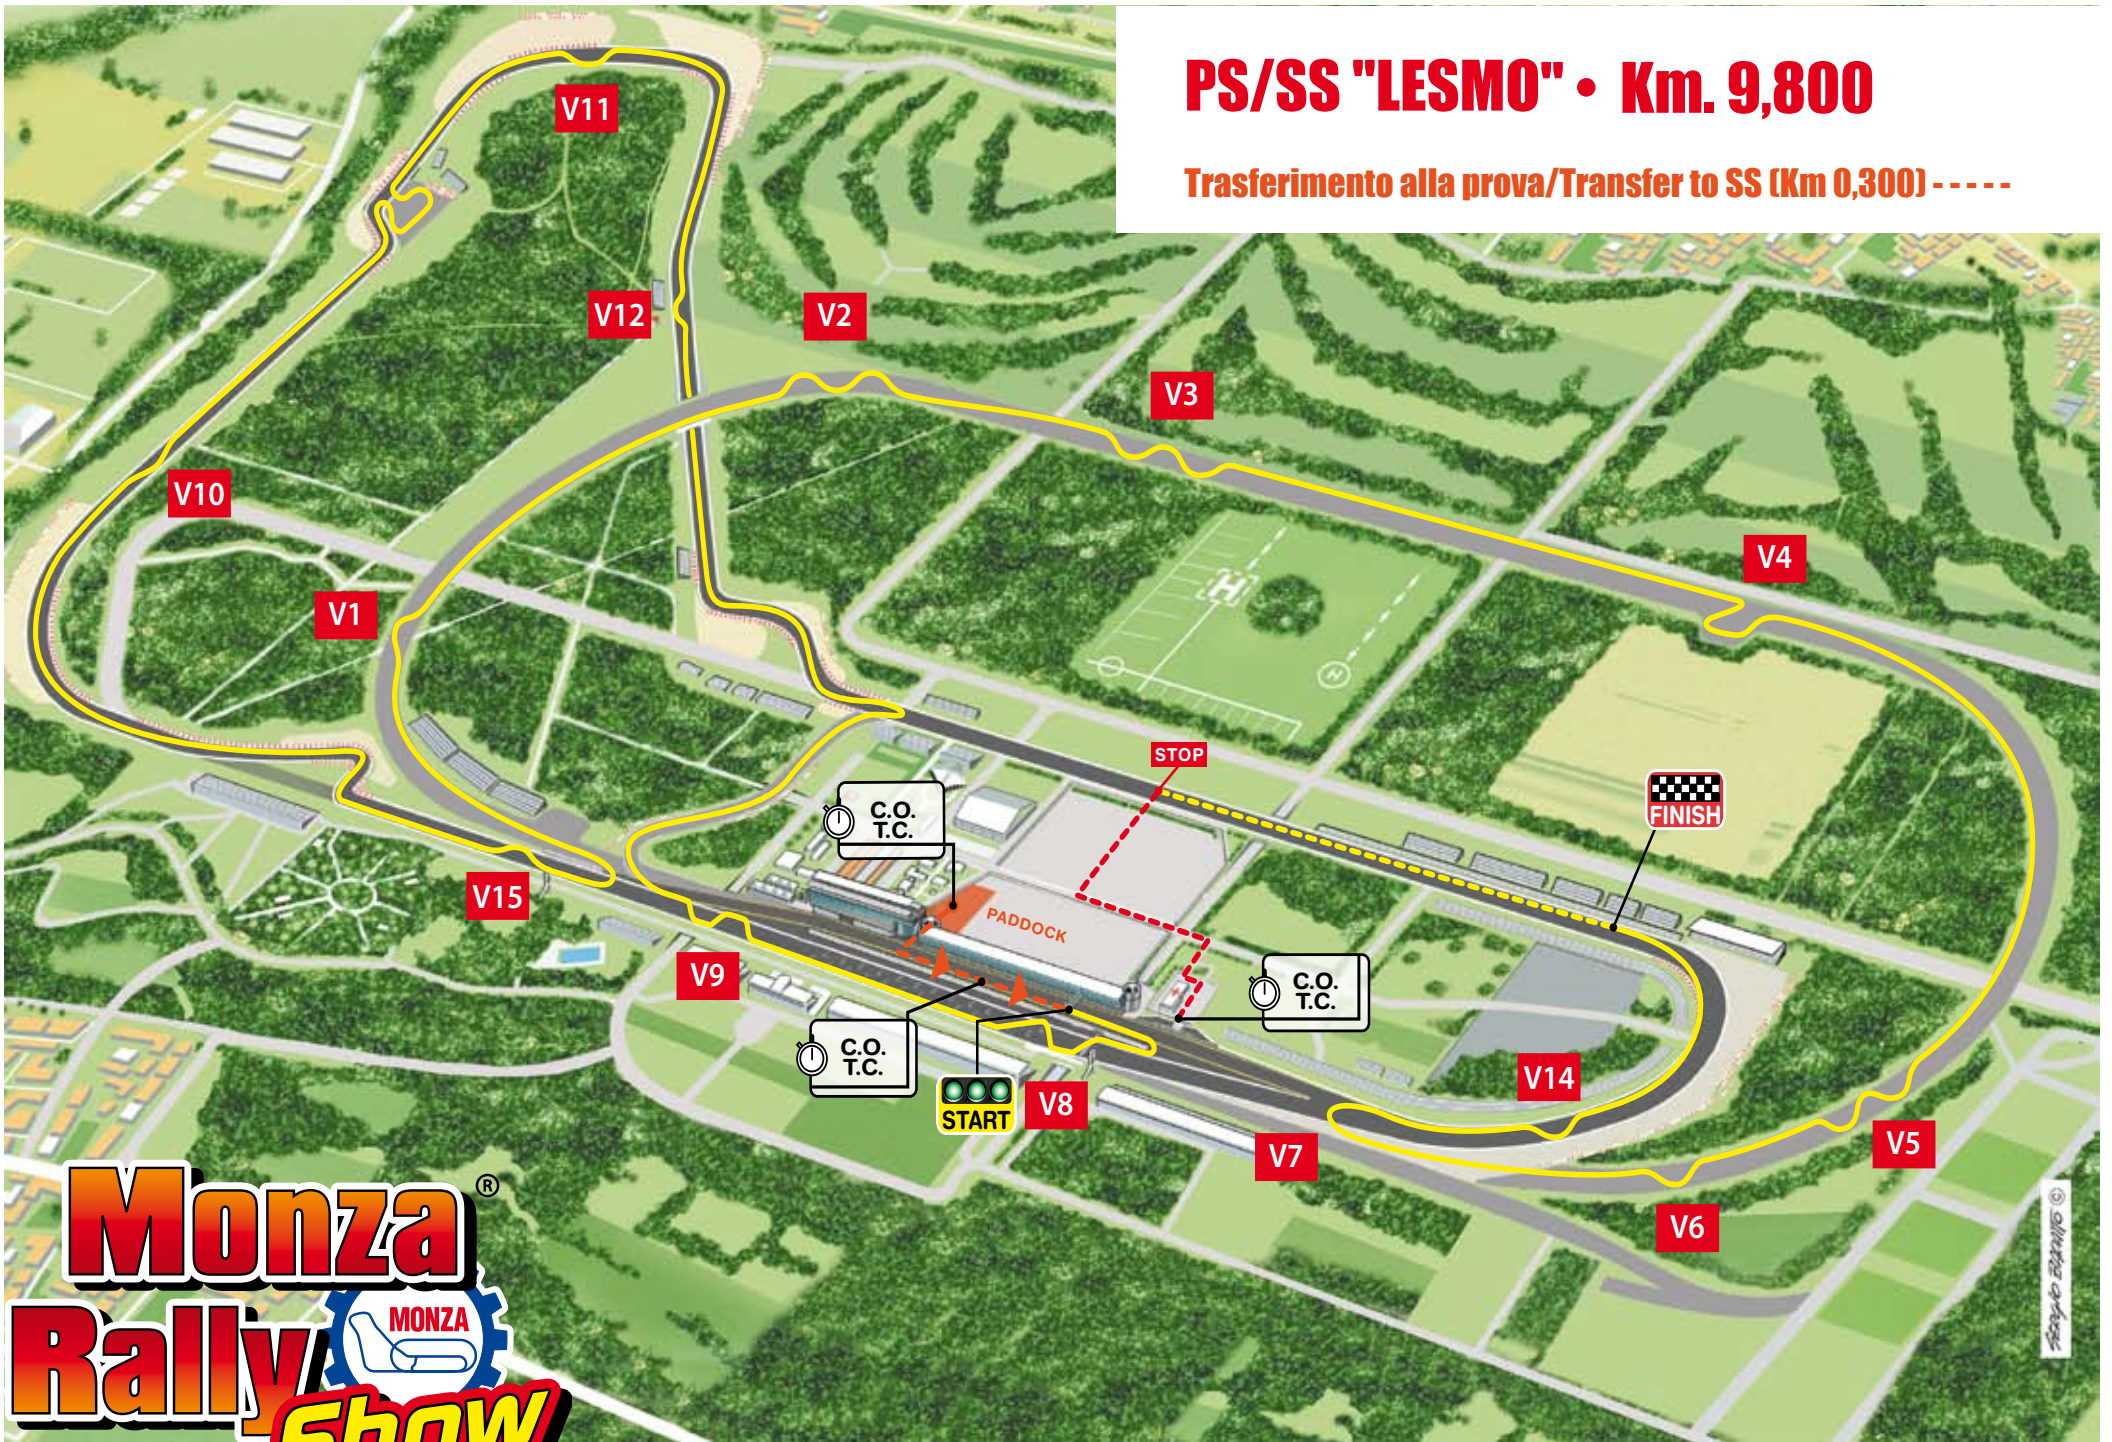

PS/SS "LESMO" • Km. 9,800

Trasferimento alla prova/Transfer to SS (Km 0,300) - - - - -

Monza[®]
Rally 
Show

PS/SS "JUNIOR" • Km. 9,000

Trasferimento alla prova/Transfer to SS (Km 0,300) -----

Monza[®]
Rally 
Show

© 2010 Monza Rally Show

PS/SS "GRAND PRIX" • Km. 32,500 (5 giri/laps)

Trasferimento alla prova/Transfer to SS (Km 0,300) - - - - -

Monza[®]
Rally 
Show

PS/SS "MONZA" • Km. 10,100

Trasferimento alla prova/Transfer to SS (Km 0,300) - - - - -

Monza[®]
Rally 
Show