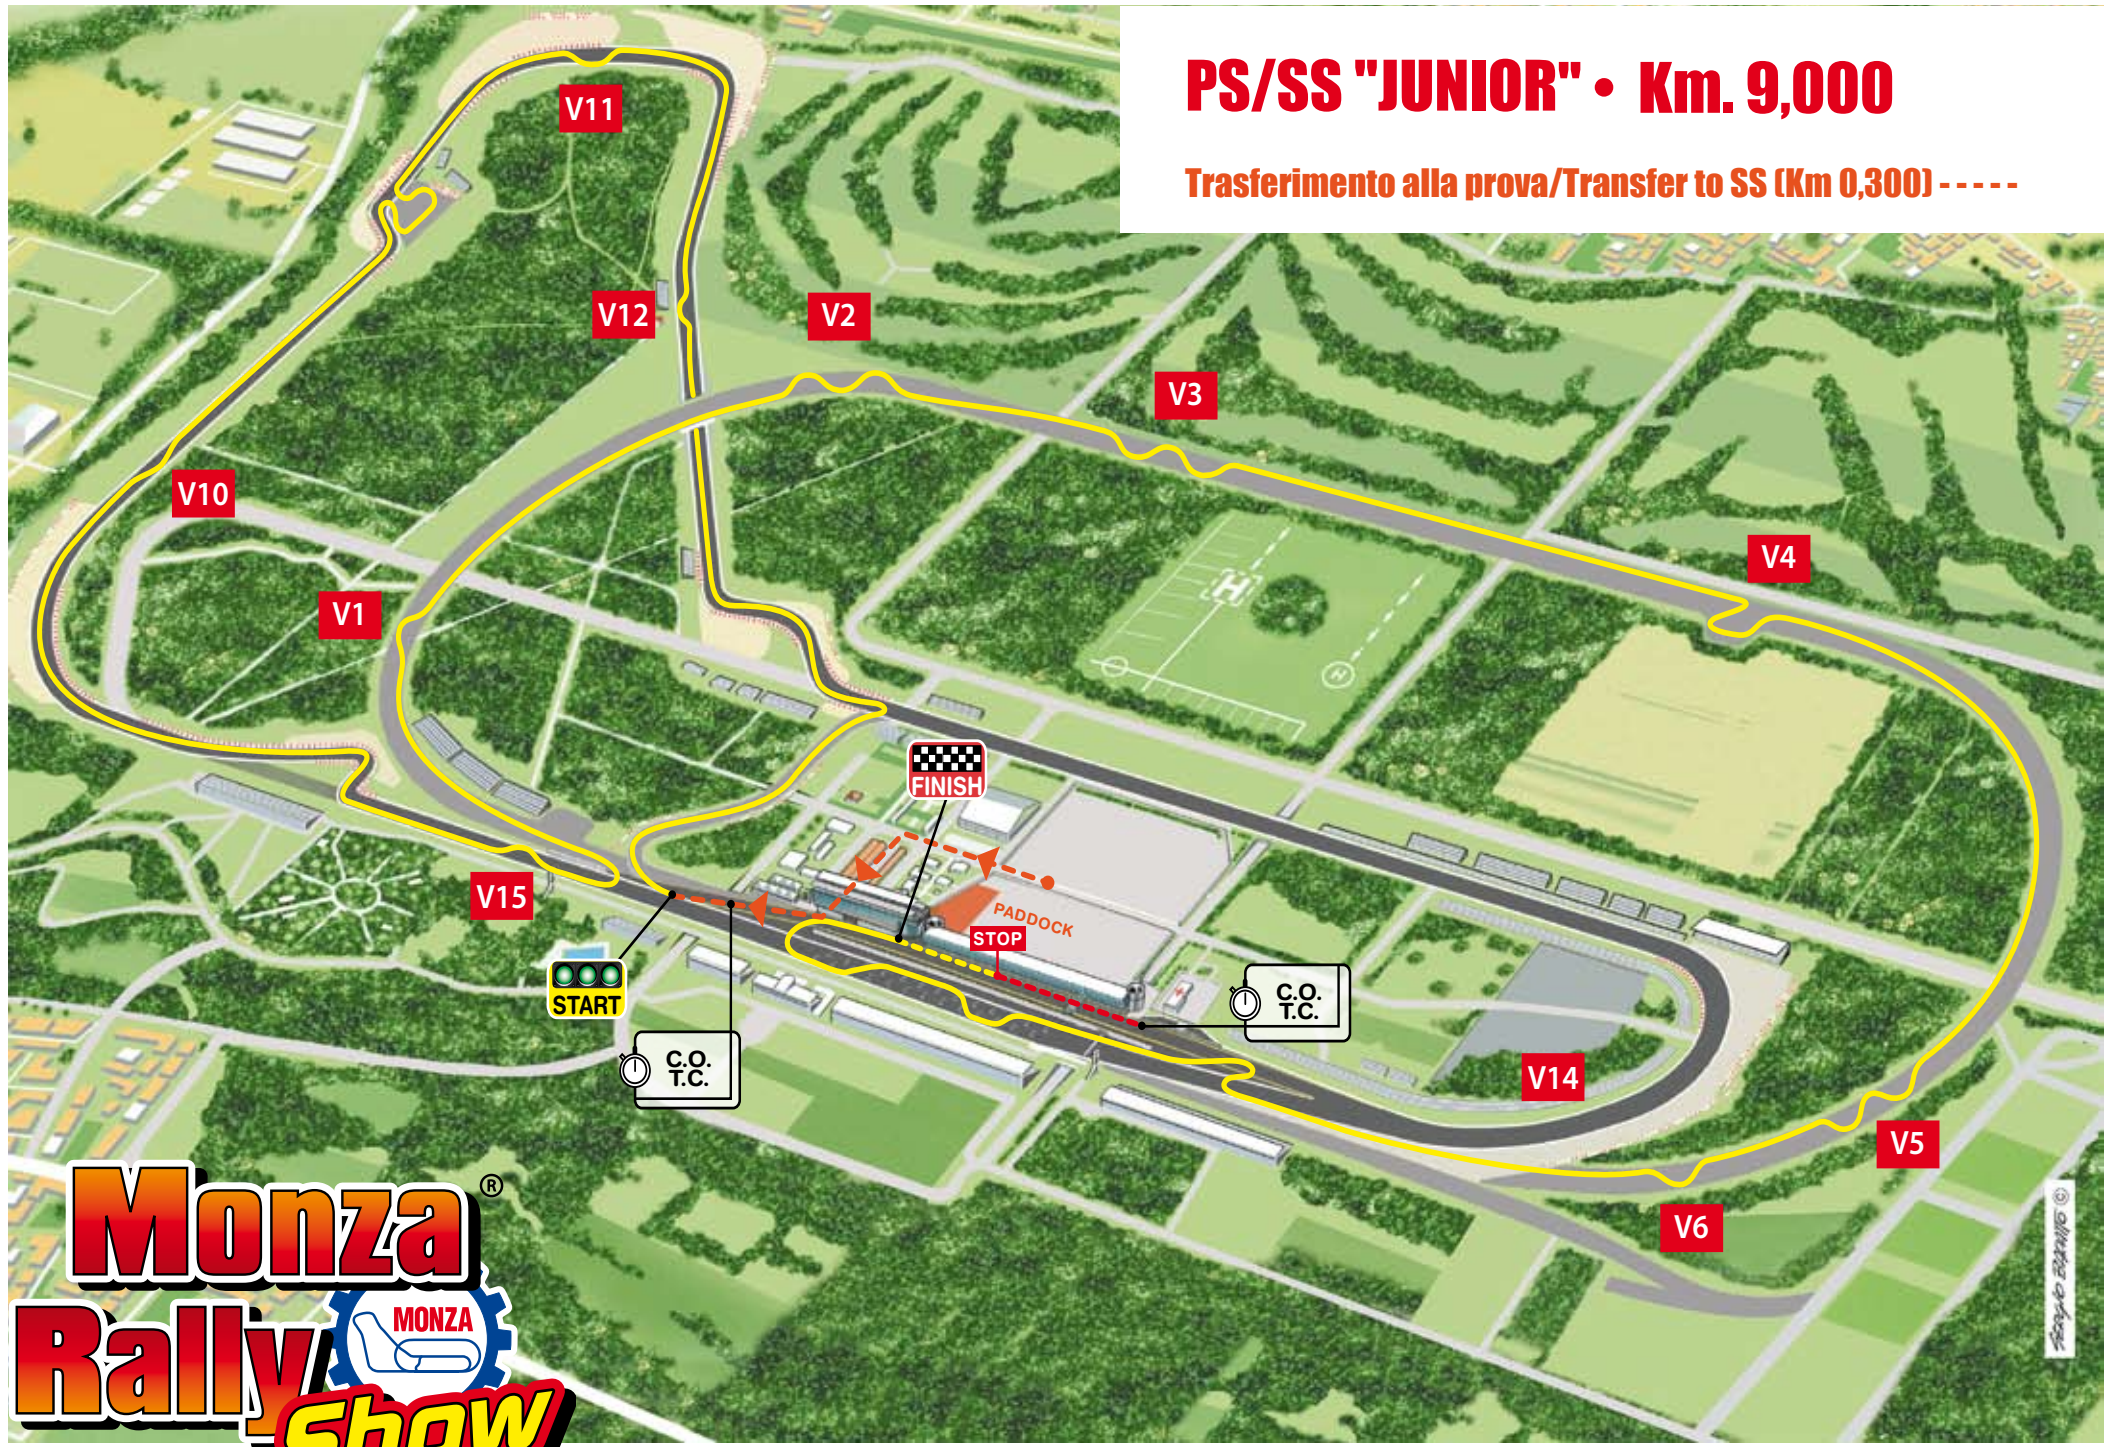

PS/SS "LESMO" • Km. 9,800

Trasferimento alla prova/Transfer to SS (Km 0,300) - - - - -

Monza[®]
Rally 
Show

PS/SS "JUNIOR" • Km. 9,000

Trasferimento alla prova/Transfer to SS (Km 0,300) -----

Monza[®]
Rally 
Show

© 2010 Monza Rally Show

PS/SS "GRAND PRIX" • Km. 32,500 (5 giri/laps)

Trasferimento alla prova/Transfer to SS (Km 0,300) - - - - -

Monza[®]
Rally 
Show

PS/SS "MONZA" • Km. 10,100

Trasferimento alla prova/Transfer to SS (Km 0,300) - - - - -

Monza[®]
Rally 
Show