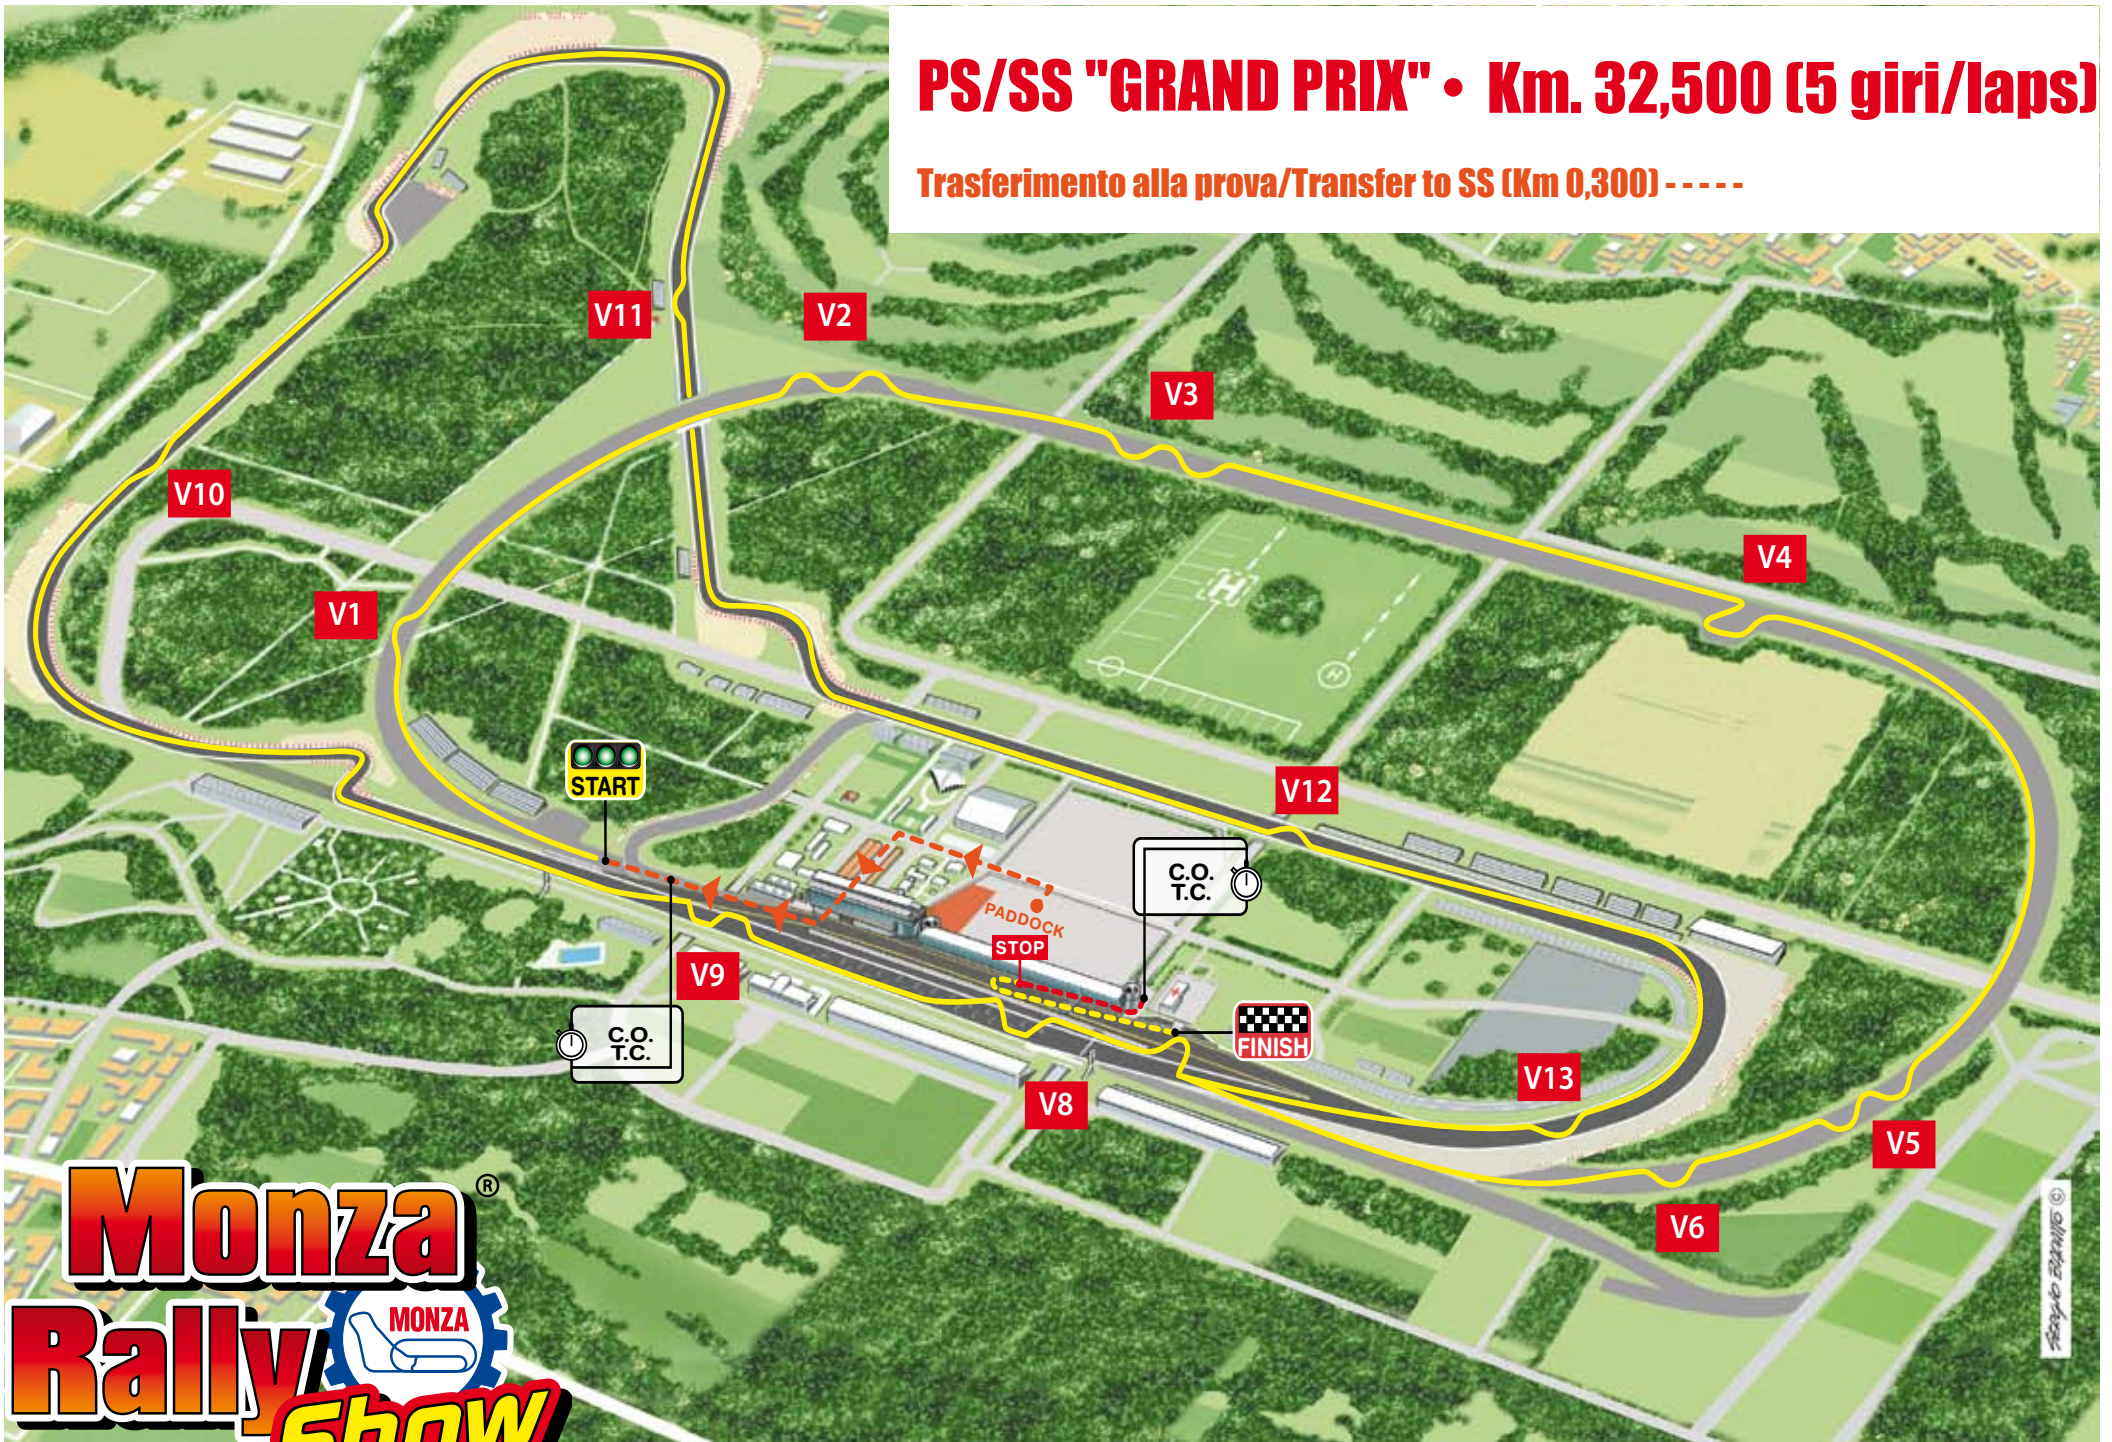

PS/SS "LESMO" • Km. 9,800

Trasferimento alla prova/Transfer to SS (Km 0,300) - - - - -

Monza[®]
Rally 
Show

PS/SS "JUNIOR" • Km. 9,000

Trasferimento alla prova/Transfer to SS (Km 0,300) -----

Monza[®]
Rally 
Show

© 2010 Monza Rally Show

PS/SS "GRAND PRIX" • Km. 32,500 (5 giri/laps)

Trasferimento alla prova/Transfer to SS (Km 0,300) - - - - -

Monza[®]
Rally 
Show

PS/SS "MONZA" • Km. 10,100

Trasferimento alla prova/Transfer to SS (Km 0,300) - - - - -

Monza[®]
Rally 
Show