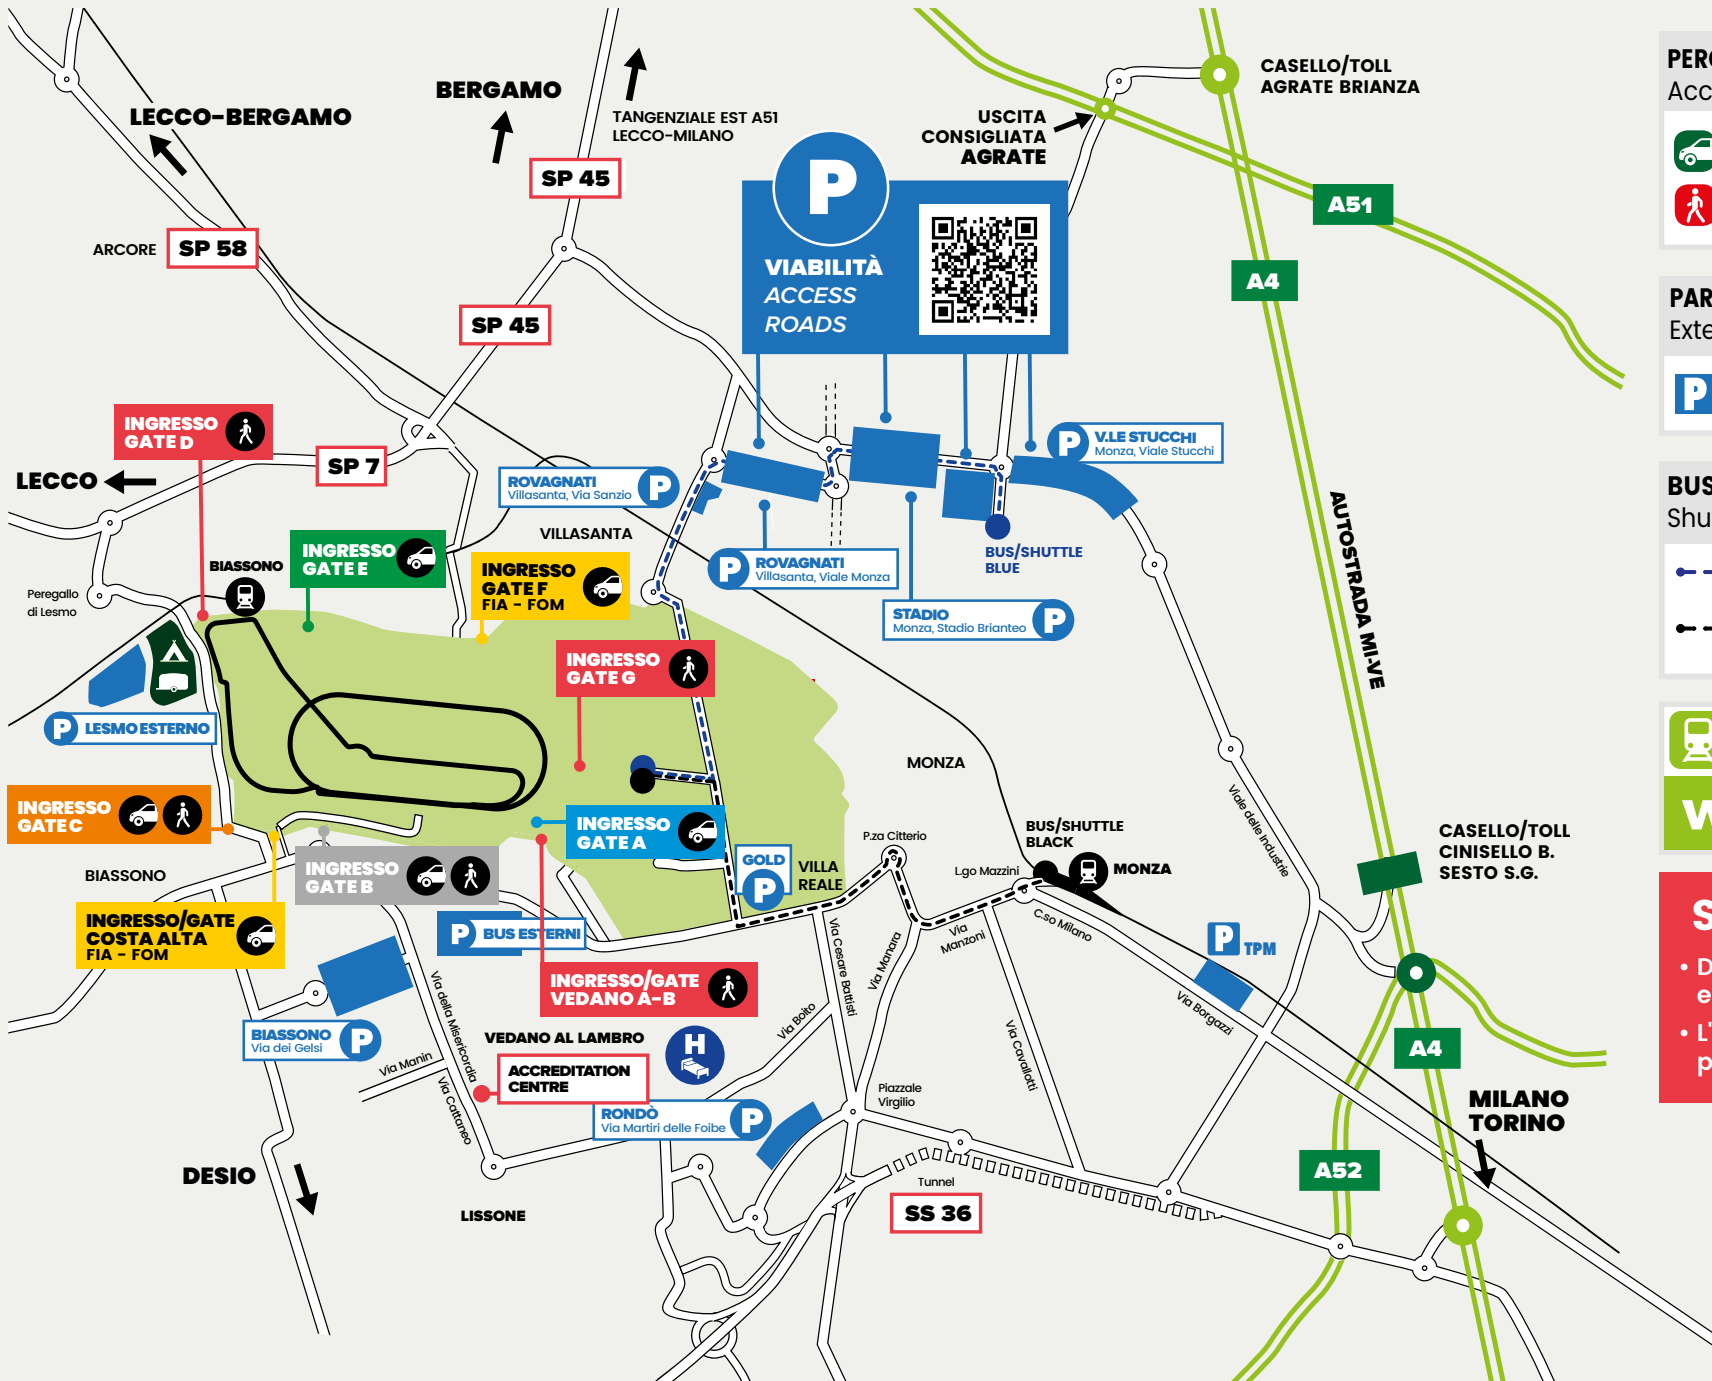

PERCORSO INGRESSO AUTODROMO

ACCESS ROADS TO THE CIRCUIT

PERCORSI PARCHEGGI INTERNI CON PASS

Access to internal parking with pass

PARCHEGGI ESTERNI A PAGAMENTO

External toll parking

BUS NAVETTA A PAGAMENTO 5€

Shuttle bus service 5€

www.trenord.it

SI RACCOMANDA

- Di utilizzare i parcheggi consigliati e di usufruire del servizio navetta.
- L'acquisto dei biglietti solo dal personale autorizzato