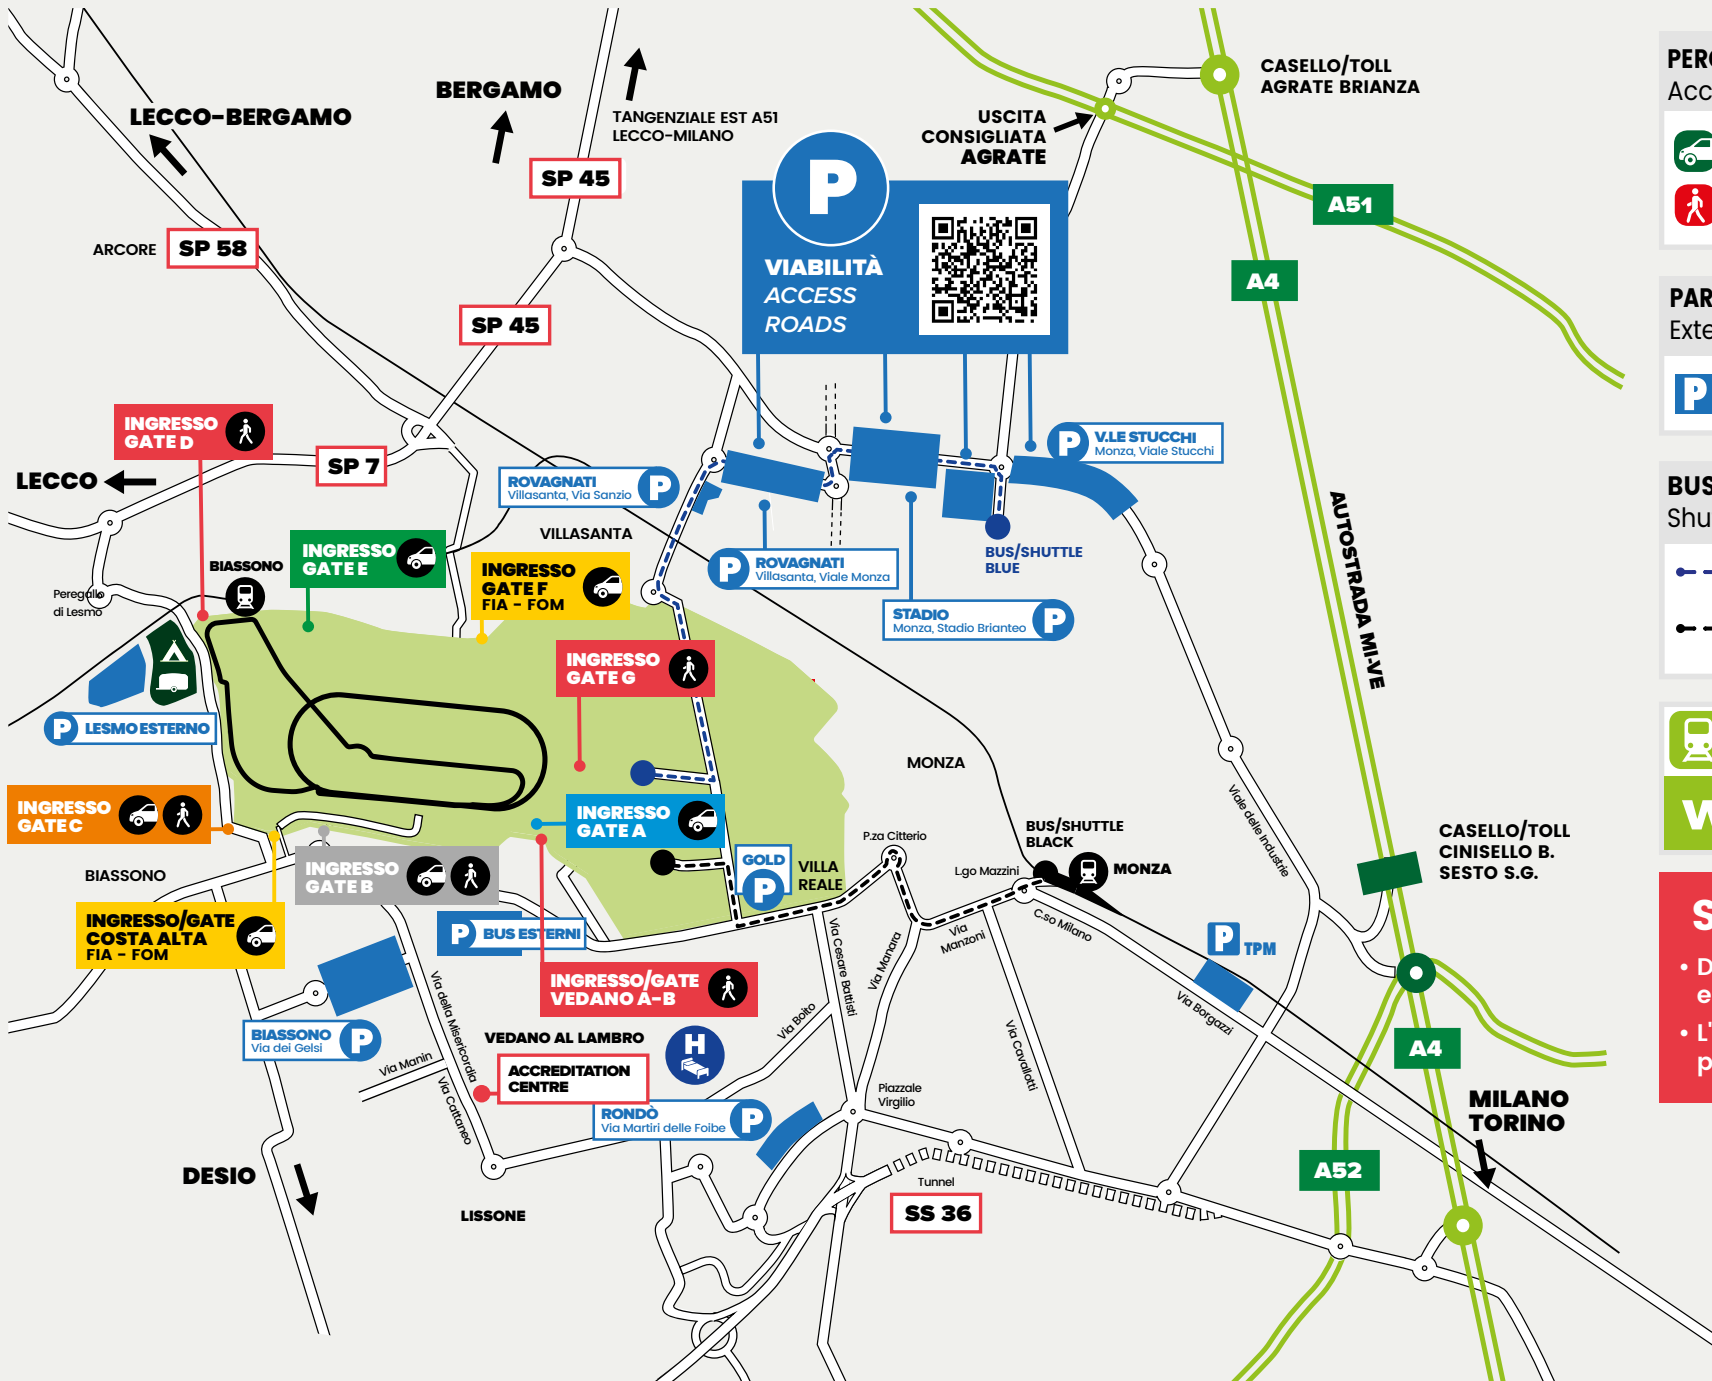

PERCORSO INGRESSO AUTODROMO

ACCESS ROADS TO THE CIRCUIT

PERCORSI PARCHEGGI INTERNI CON PASS

Access to internal parking with pass

PARCHEGGI ESTERNI A PAGAMENTO

External toll parking

BUS NAVETTA A PAGAMENTO 5€

Shuttle bus service 5€

www.trenord.it

SI RACCOMANDA

- Di utilizzare i parcheggi consigliati e di usufruire del servizio navetta.
- L'acquisto dei biglietti solo dal personale autorizzato