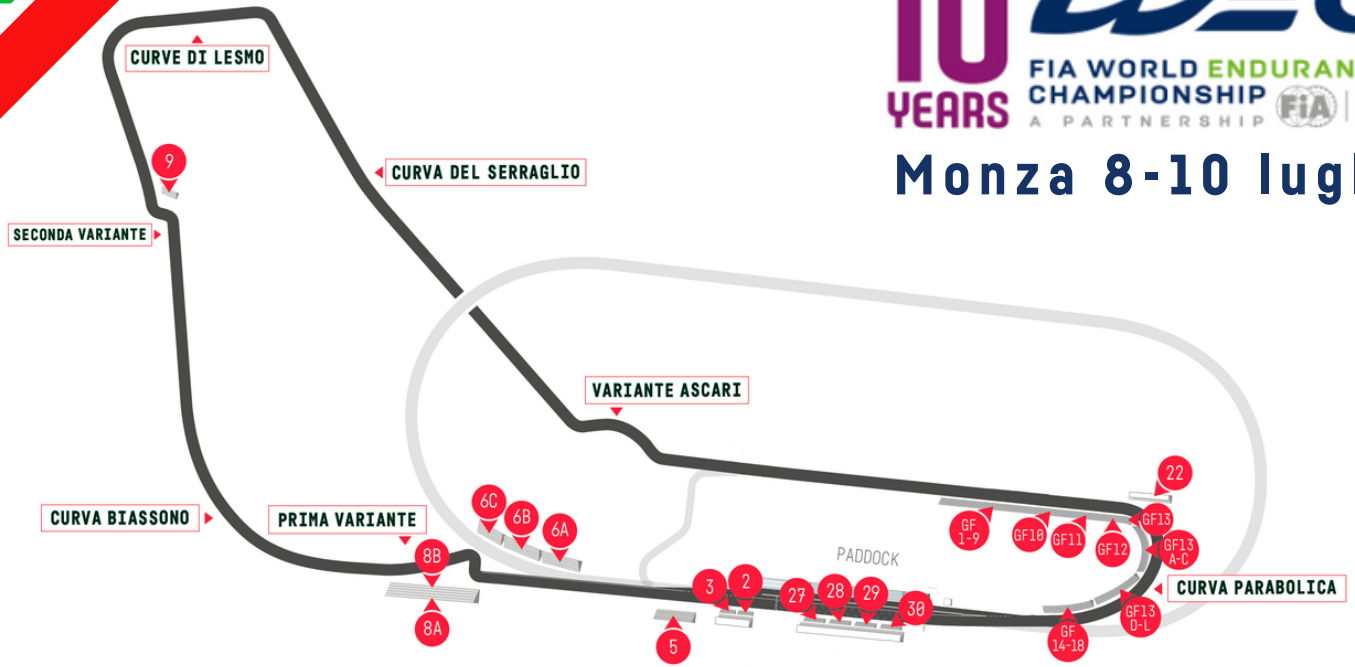

Prices in Euro, VAT included		FRIDAY	SATURDAY	SUNDAY	WEEKEND TICKET
FULL TICKET	Up to June, 30th	-	30	40	50
	From July, 1st	-	40	50	60
VIP PADDOCK		-	10	10	-
7-11 YEARS OLD		-	5	5	-
12-24 YEARS OLD/ OVER 65	Up to June, 30th	-	20	20	-
	From July, 1st	-	25	25	-
ACI/ACM MEMBERS	Up to June, 30th	-	20	20	-
	From July, 1st	-	25	25	-

Tickets belong to the holder. Tickets give access to the grandstands shown on the map and seats are not numbered. Children up to 6 years old have free entrance. People with disabilities (and their companions) must visit www.monza.net website and enter the dedicated accreditation portal. Please buy your tickets only from official ticket retailers. Prices may be subject to changes without prior notice. Prices are in Euro value, VAT tax included. Additional information and terms of purchase can be found on www.monza.net