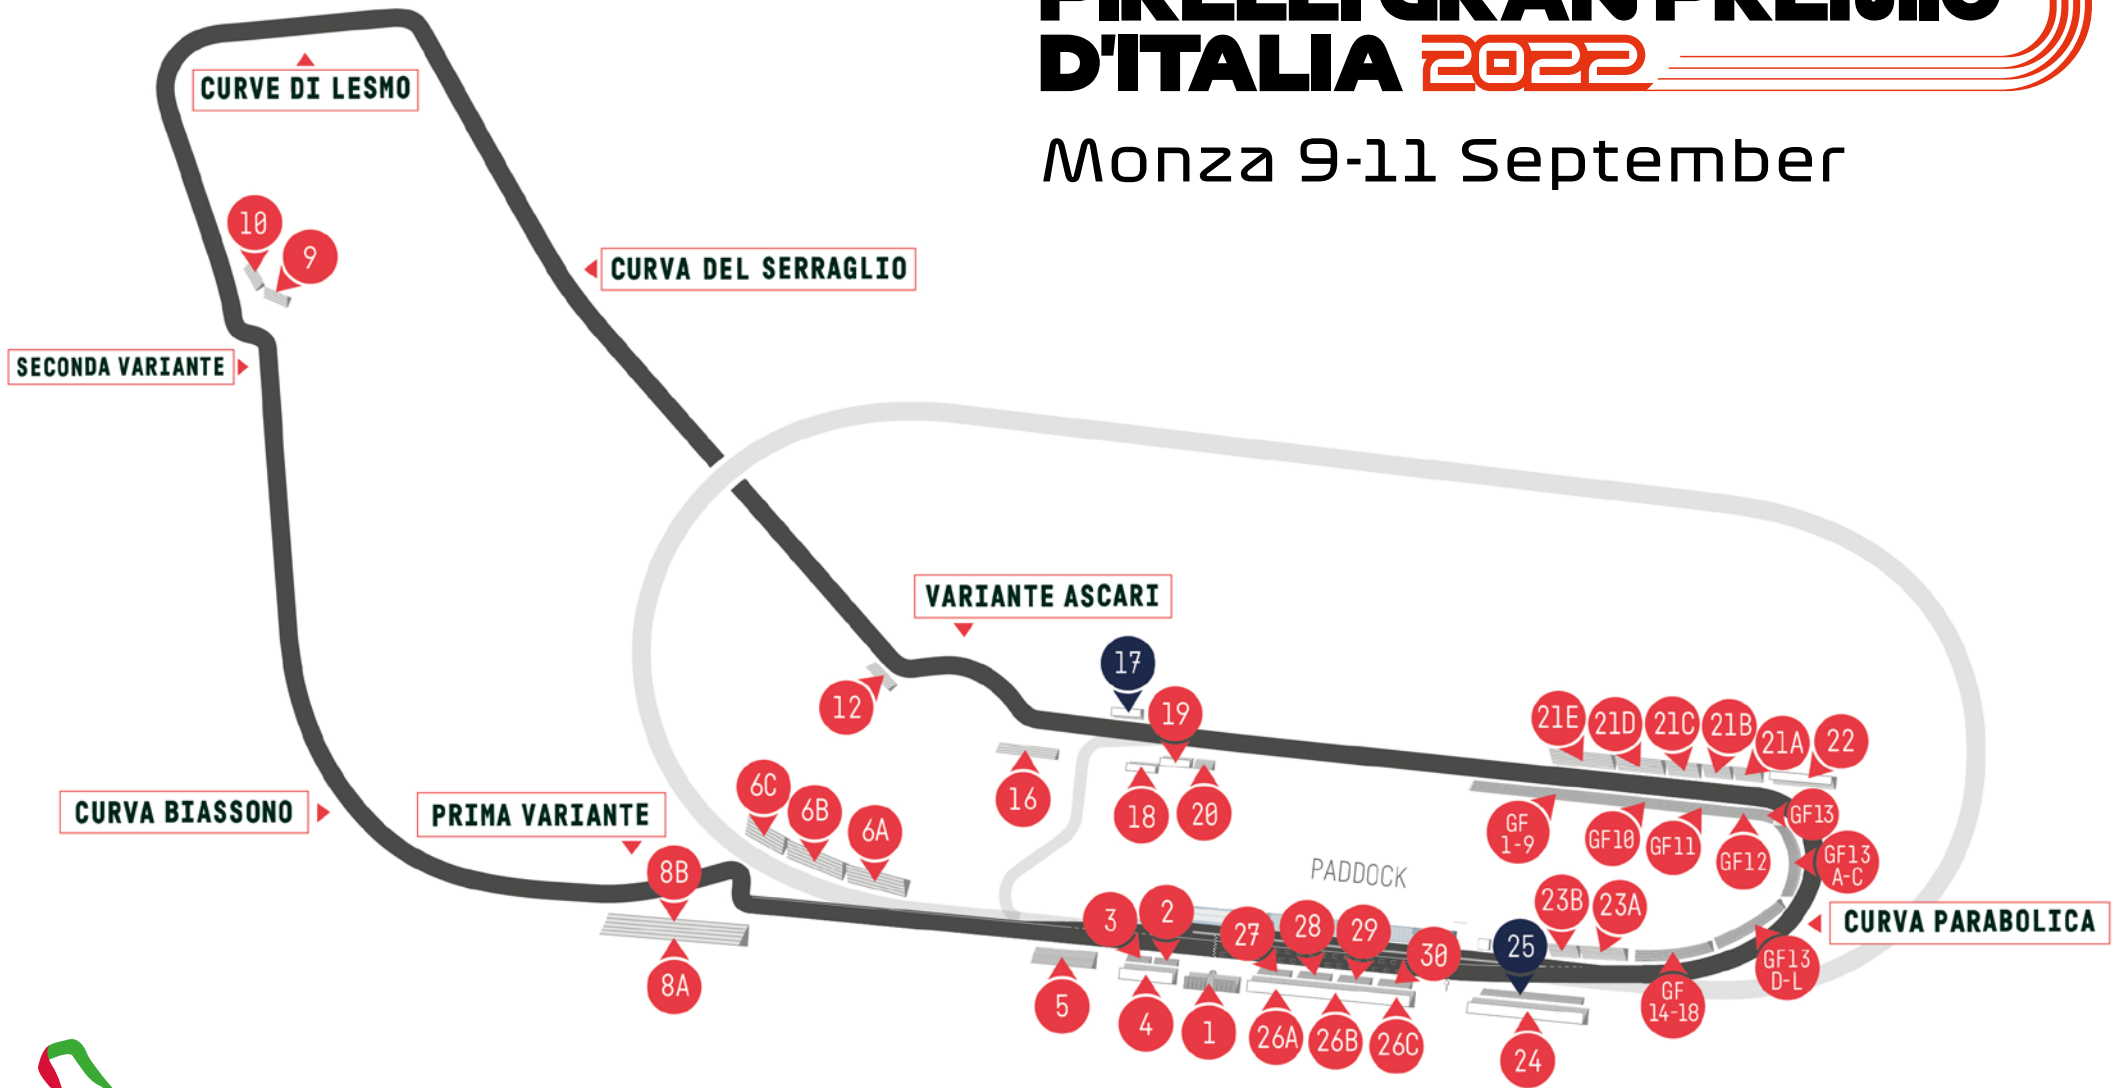

FORMULA 1
PIRELLI GRAN PREMIO
D'ITALIA 2022

Monza 9-11 September

Prezzi espressi in Euro, IVA inclusa		BIGLIETTO WEEKEND				DOMENICA		SABATO		VENERDÌ		
☑ TRIBUNA COPERTA			FINO AL 31 MAGGIO		DAL 1° GIUGNO							
N°	TRIBUNE	SOCI ACI	INTERO	0-11 ANNI	INTERO	0-11 ANNI	INTERO	0-11 ANNI	INTERO	0-11 ANNI	INTERO	0-11 ANNI
1	CENTRALE		913	200	975	200	700	150	275	50	120	30
6C	ALTA VELOCITÀ C											
26A	LATERALE DESTRA A		674	200	720	200	500	150	220	50	98	30
10	ROGGIA				640	200	450	150	190	50	98	30
16	ASCARI											
4	LATERALE SINISTRA											
6B	ALTA VELOCITÀ B											
8A	I VARIANTE ESTERNA A											
9	SECONDA VARIANTE											
18	USCITA ASCARI A		529	200	565	200	400	150	165	50	98	30
19	USCITA ASCARI B											
22	PARABOLICA											
26B	LATERALE DESTRA B											
6A	ALTA VELOCITÀ A											
8B	I VARIANTE ESTERNA B											
12	ASCARI III											
21A	LATERALE PARABOLICA A		410	130	438	130	300	80	138	50	76	30
21B	LATERALE PARABOLICA B											
23B	PARABOLICA INTERNA B	220										
24	VEDANO											
26C	LATERALE DESTRA C											
5	PISCINA											
20	USCITA ASCARI C											
21C	LATERALE PARABOLICA C											
21D	LATERALE PARABOLICA D	200	305	130	326	130	250	80	76	50	50	30
21E	LATERALE PARABOLICA E											
23A	PARABOLICA INTERNA A											
GT	GRADINATE TRAGUARDO 2-3-27											
GF10	INTERNA INGRESSO PARABOLICA											
GF11	INTERNA INGRESSO PARABOLICA											
GF12	INTERNA INGRESSO PARABOLICA		230	130	246	130	170	80	76	50	50	30
GF13	INTERNA INGRESSO PARABOLICA											
GF	GRADONATE PRATO NUMERATE 1/9											
GF	GRADONATE PRATO NUMERATE 13 A/L		154	90	165	90	100	50	65	40	50	20
GF	GRADONATE PRATO NUMERATE 14/18											
GT	GRADINATE TRAGUARDO 28-29-30	RISERVATE SCUDERIA FERRARI CLUB										
/	INGRESSO PRATO		94	-	100	-	84	-	60	-	30	-