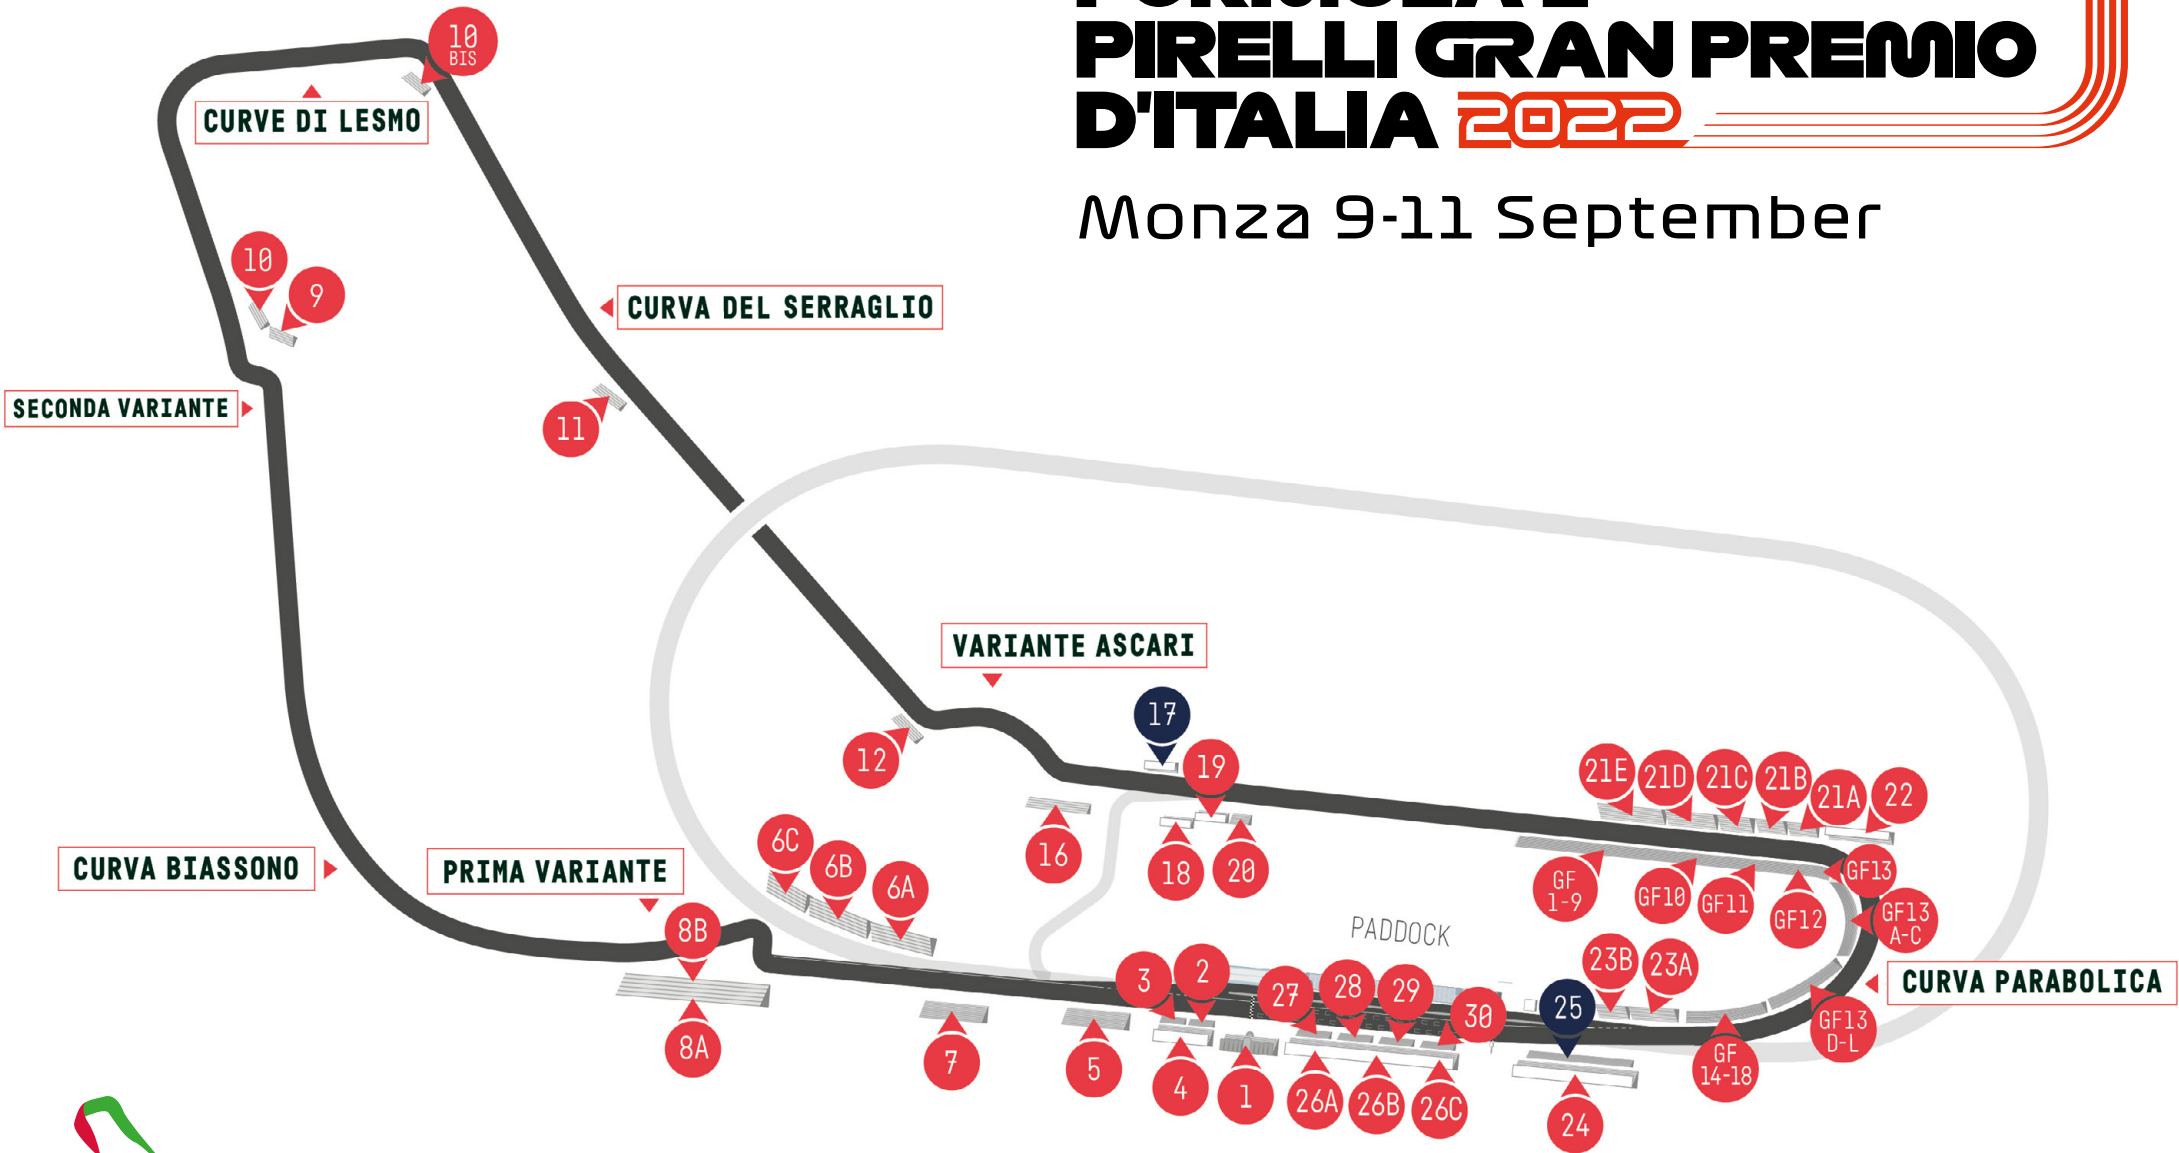

FORMULA 1
PIRELLI GRAN PREMIO
D'ITALIA 2022

Monza 9-11 September

Prezzi espressi in Euro, IVA inclusa		BIGLIETTO WEEKEND				DOMENICA		SABATO		VENERDÌ		
☒ TRIBUNA COPERTA			FINO AL 31 MAGGIO		DAL 1° GIUGNO							
N°	TRIBUNE	SOCI ACI	INTERO	0-11 ANNI	INTERO	0-11 ANNI	INTERO	0-11 ANNI	INTERO	0-11 ANNI	INTERO	0-11 ANNI
1	CENTRALE		913	200	975	200	700	150	275	50	120	30
6C	ALTA VELOCITÀ C											
26A	LATERALE DESTRA A		674	200	720	200	500	150	220	50	98	30
10	ROGGIA				640	200	450	150	190	50	98	30
16	ASCARI											
4	LATERALE SINISTRA											
6B	ALTA VELOCITÀ B											
8A	I VARIANTE ESTERNA A											
9	SECONDA VARIANTE											
18	USCITA ASCARI A		529	200	565	200	400	150	165	50	98	30
19	USCITA ASCARI B											
22	PARABOLICA											
26B	LATERALE DESTRA B											
7	BIASSONO											
10 BIS	LESMO 2 INTERNO				500	200	350	150	150	50	76	30
11	SERRAGLIO											
6A	ALTA VELOCITÀ A											
8B	I VARIANTE ESTERNA B											
12	ASCARI III											
21A	LATERALE PARABOLICA A											
21B	LATERALE PARABOLICA B		410	130	438	130	300	80	138	50	76	30
23B	PARABOLICA INTERNA B	220										
24	VEDANO											
26C	LATERALE DESTRA C											
5	PISCINA											
20	USCITA ASCARI C											
21C	LATERALE PARABOLICA C											
21D	LATERALE PARABOLICA D	200	305	130	326	130	250	80	76	50	50	30
21E	LATERALE PARABOLICA E											
23A	PARABOLICA INTERNA A											
GT	GRADINATE TRAGUARDO 2-3-27											
GF10	INTERNA INGRESSO PARABOLICA											
GF11	INTERNA INGRESSO PARABOLICA											
GF12	INTERNA INGRESSO PARABOLICA		230	130	246	130	170	80	76	50	50	30
GF13	INTERNA INGRESSO PARABOLICA											
GF	GRADONATE PRATO NUMERATE 1/9											
GF	GRADONATE PRATO NUMERATE 13 A/L		154	90	165	90	100	50	65	40	50	20
GF	GRADONATE PRATO NUMERATE 14/18											
GT	GRADINATE TRAGUARDO 28-29-30	RISERVATE SCUDERIA FERRARI CLUB										