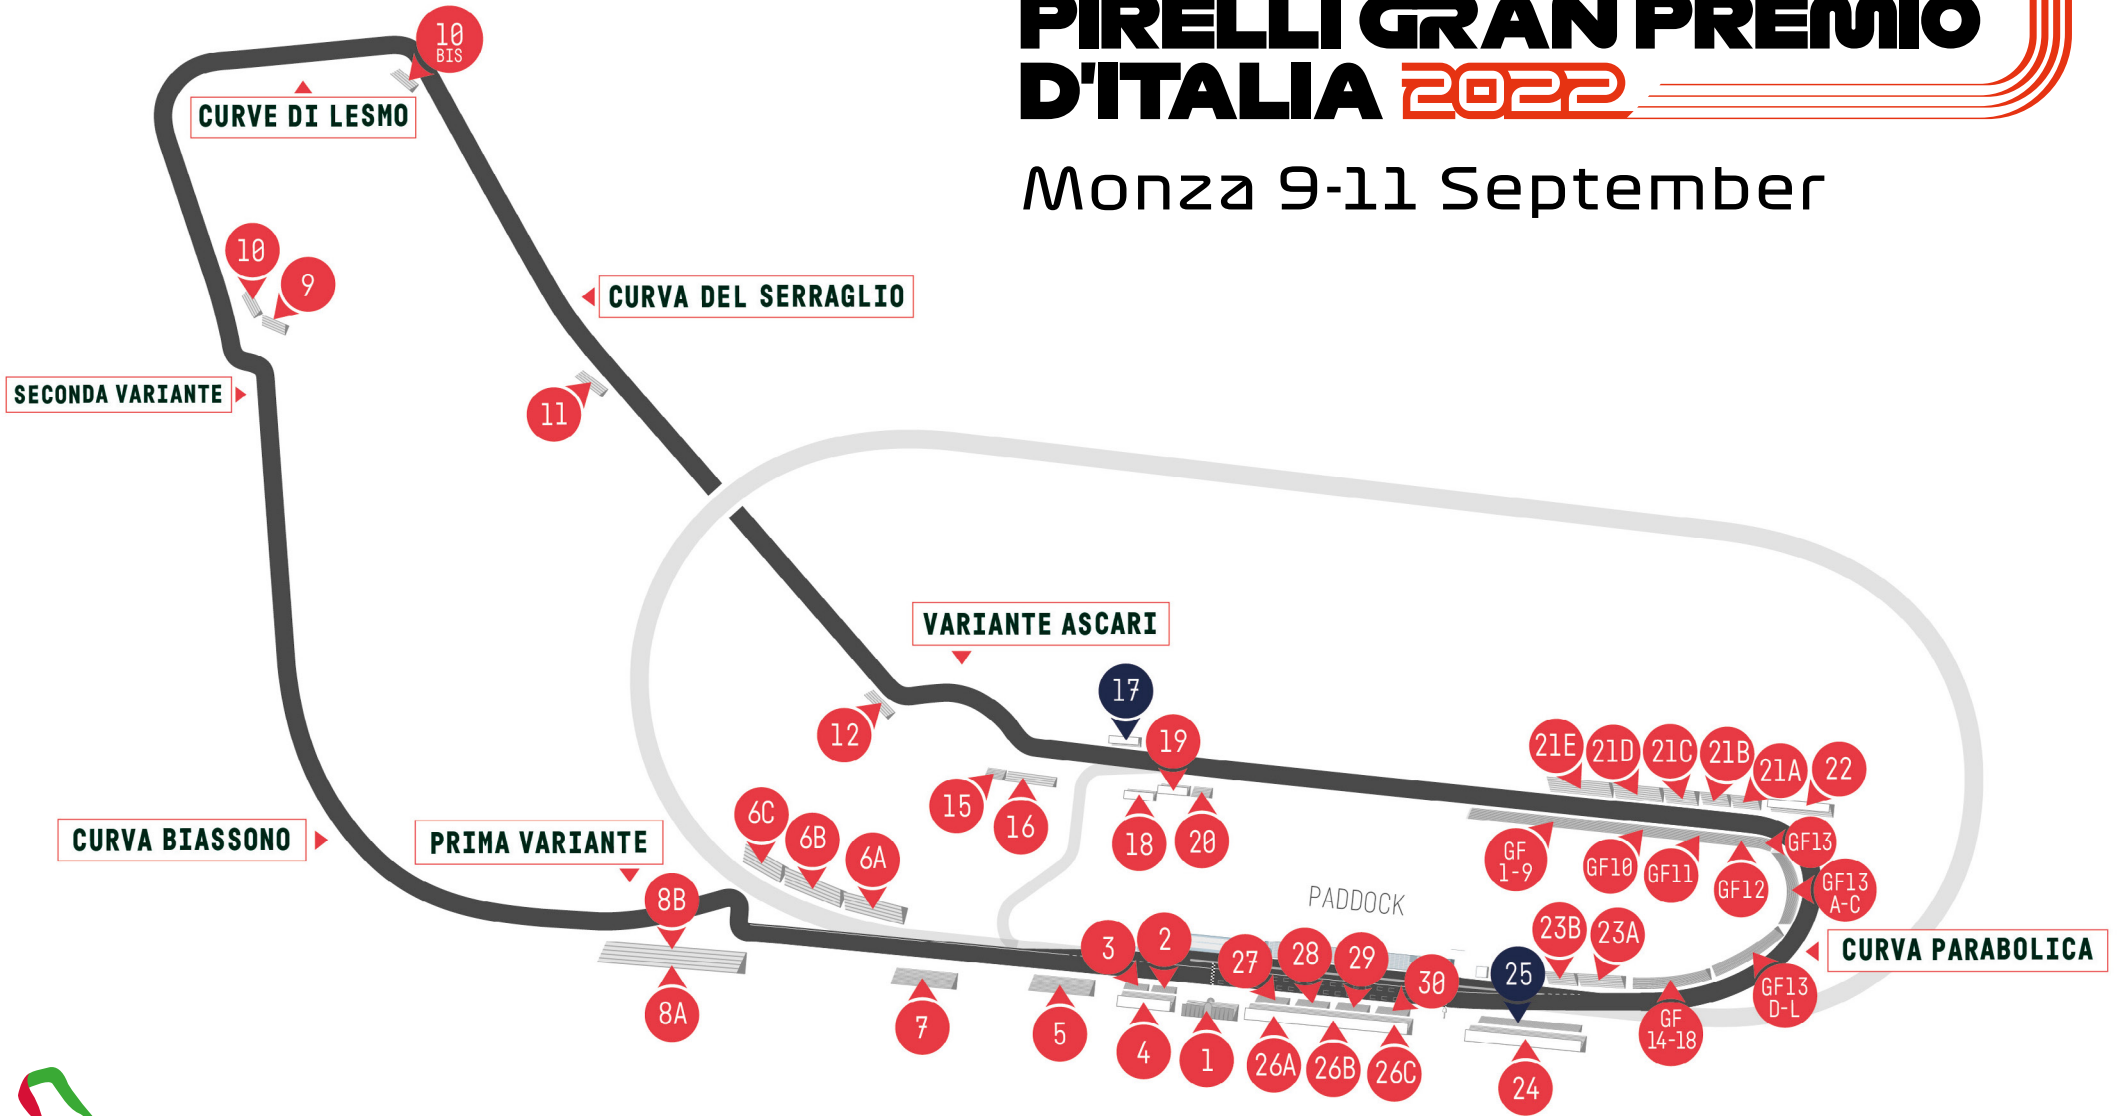

FORMULA 1
PIRELLI GRAN PREMIO
D'ITALIA 2022

Monza 9-11 September

Prezzi espressi in Euro, IVA inclusa		BIGLIETTO WEEKEND				DOMENICA		SABATO		VENERDÌ		
☒ TRIBUNA COPERTA			FINO AL 31 MAGGIO		DAL 1° GIUGNO							
N°	TRIBUNE	SOCI ACI	INTERO	0-11 ANNI	INTERO	0-11 ANNI	INTERO	0-11 ANNI	INTERO	0-11 ANNI	INTERO	0-11 ANNI
1	CENTRALE		913	200	975	200	700	150	275	50	120	30
6C	ALTA VELOCITÀ C											
26A	LATERALE DESTRA A		674	200	720	200	500	150	220	50	98	30
10	ROGGIA											
15	ASCARI 2				640	200	450	150	190	50	98	30
16	ASCARI											
4	LATERALE SINISTRA											
6B	ALTA VELOCITÀ B											
8A	I VARIANTE ESTERNA A											
9	SECONDA VARIANTE											
18	USCITA ASCARI A		529	200	565	200	400	150	165	50	98	30
19	USCITA ASCARI B											
22	PARABOLICA											
26B	LATERALE DESTRA B											
7	BIASSONO											
10 BIS	LESMO 2 INTERNO				500	200	350	150	150	50	76	30
11	SERRAGLIO											
6A	ALTA VELOCITÀ A											
8B	I VARIANTE ESTERNA B											
12	ASCARI III											
21A	LATERALE PARABOLICA A		410	130	438	130	300	80	138	50	76	30
21B	LATERALE PARABOLICA B											
23B	PARABOLICA INTERNA B	220										
24	VEDANO											
26C	LATERALE DESTRA C											
5	PISCINA											
20	USCITA ASCARI C											
21C	LATERALE PARABOLICA C											
21D	LATERALE PARABOLICA D	200	305	130	326	130	250	80	76	50	50	30
21E	LATERALE PARABOLICA E											
23A	PARABOLICA INTERNA A											
GT	GRADINATE TRAGUARDO 2-3-27											
GF10	INTERNA INGRESSO PARABOLICA											
GF11	INTERNA INGRESSO PARABOLICA		230	130	246	130	170	80	76	50	50	30
GF12	INTERNA INGRESSO PARABOLICA											
GF13	INTERNA INGRESSO PARABOLICA											
GF	GRADONATE PRATO NUMERATE 1/9											
GF	GRADONATE PRATO NUMERATE 13A/L		154	90	165	90	100	50	65	40	50	20
GF	GRADONATE PRATO NUMERATE 14/18											
GT	GRADINATE TRAGUARDO 28-29-30											
RISERVATE SCUDERIA FERRARI CLUB												