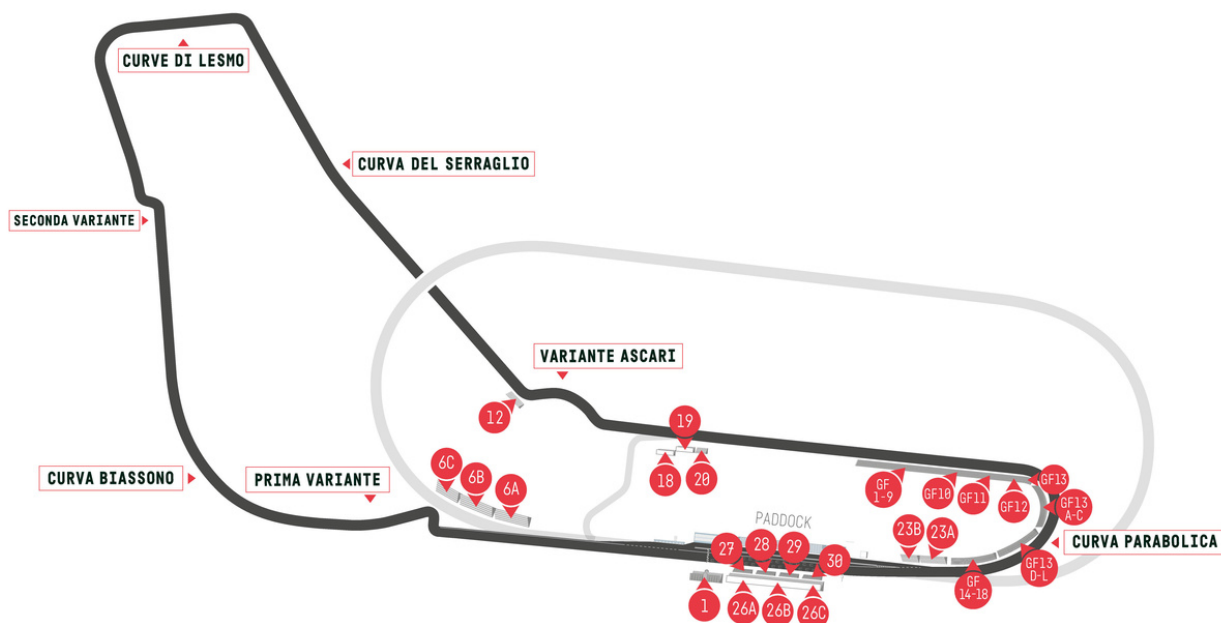

**M O N Z A**

**Monza 21-23 Aprile**

Prezzi espressi in Euro, IVA inclusa	INTERO	0-6 ANNI	7-11 ANNI	12-24 ANNI OVER 65 SOCI ACI	PARCHEGGIO
<b>VENERDÌ</b>	-	-	-	-	GRATUITO
<b>SABATO</b>	20	ACCESSO LIBERO	1	14	GRATUITO
<b>DOMENICA</b>	25	ACCESSO LIBERO	1	14	GRATUITO
<b>ABBONAMENTO</b>	35	-	-	-	-
<b>PADDOCK</b>	PADDOCK INCLUSO PER TUTTE LE TIPOLOGIE DI BIGLIETTO				

Monza 21-23 April

Prices in Euro, VAT included	FULL TICKET	0-6 YEARS	7-11 YEARS	12-24 YEARS OVER 65 ACI MEMBERS	PARKING
FRIDAY	-	-	-	-	FREE
SATURDAY	20	FREE	1	14	FREE
SUNDAY	25	FREE	1	14	FREE
WEEKEND TICKET	35	-	-	-	-
Paddock	Paddock INCLUDED FOR ALL TICKET TYPES				