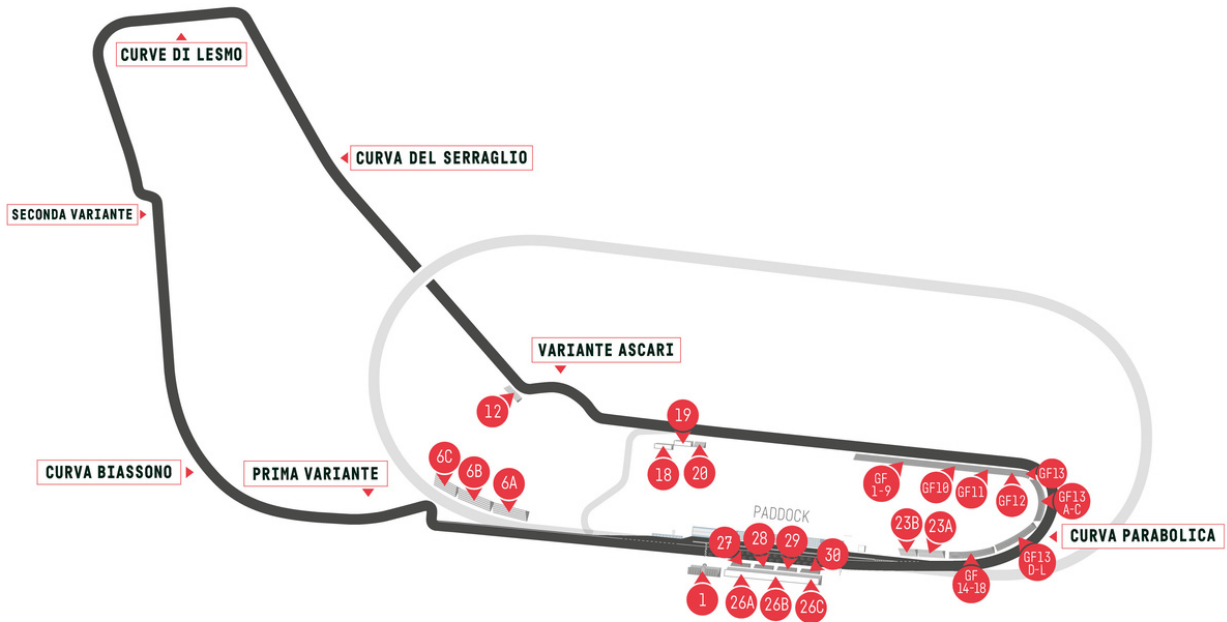

**M O N Z A**

**Monza 21-23 Aprile**

Prezzi espressi in Euro, IVA inclusa	INTERO	0-6 ANNI	7-11 ANNI	12-24 ANNI OVER 65 SOCI ACI	PARCHEGGIO
<b>VENERDÌ</b>	-	-	-	-	GRATUITO
<b>SABATO</b>	20	ACCESSO LIBERO	1	14	GRATUITO
<b>DOMENICA</b>	25	ACCESSO LIBERO	1	14	GRATUITO
<b>ABBONAMENTO</b>	35	-	-	-	-
<b>PADDOCK</b>	PADDOCK INCLUSO PER TUTTE LE TIPOLOGIE DI BIGLIETTO				

Monza 21-23 April

Prices in Euro, VAT included	FULL TICKET	0-6 YEARS	7-11 YEARS	12-24 YEARS OVER 65 ACI MEMBERS	PARKING
FRIDAY	-	-	-	-	FREE
SATURDAY	20	FREE	1	14	FREE
SUNDAY	25	FREE	1	14	FREE
WEEKEND TICKET	35	-	-	-	-
Paddock	Paddock INCLUDED FOR ALL TICKET TYPES				