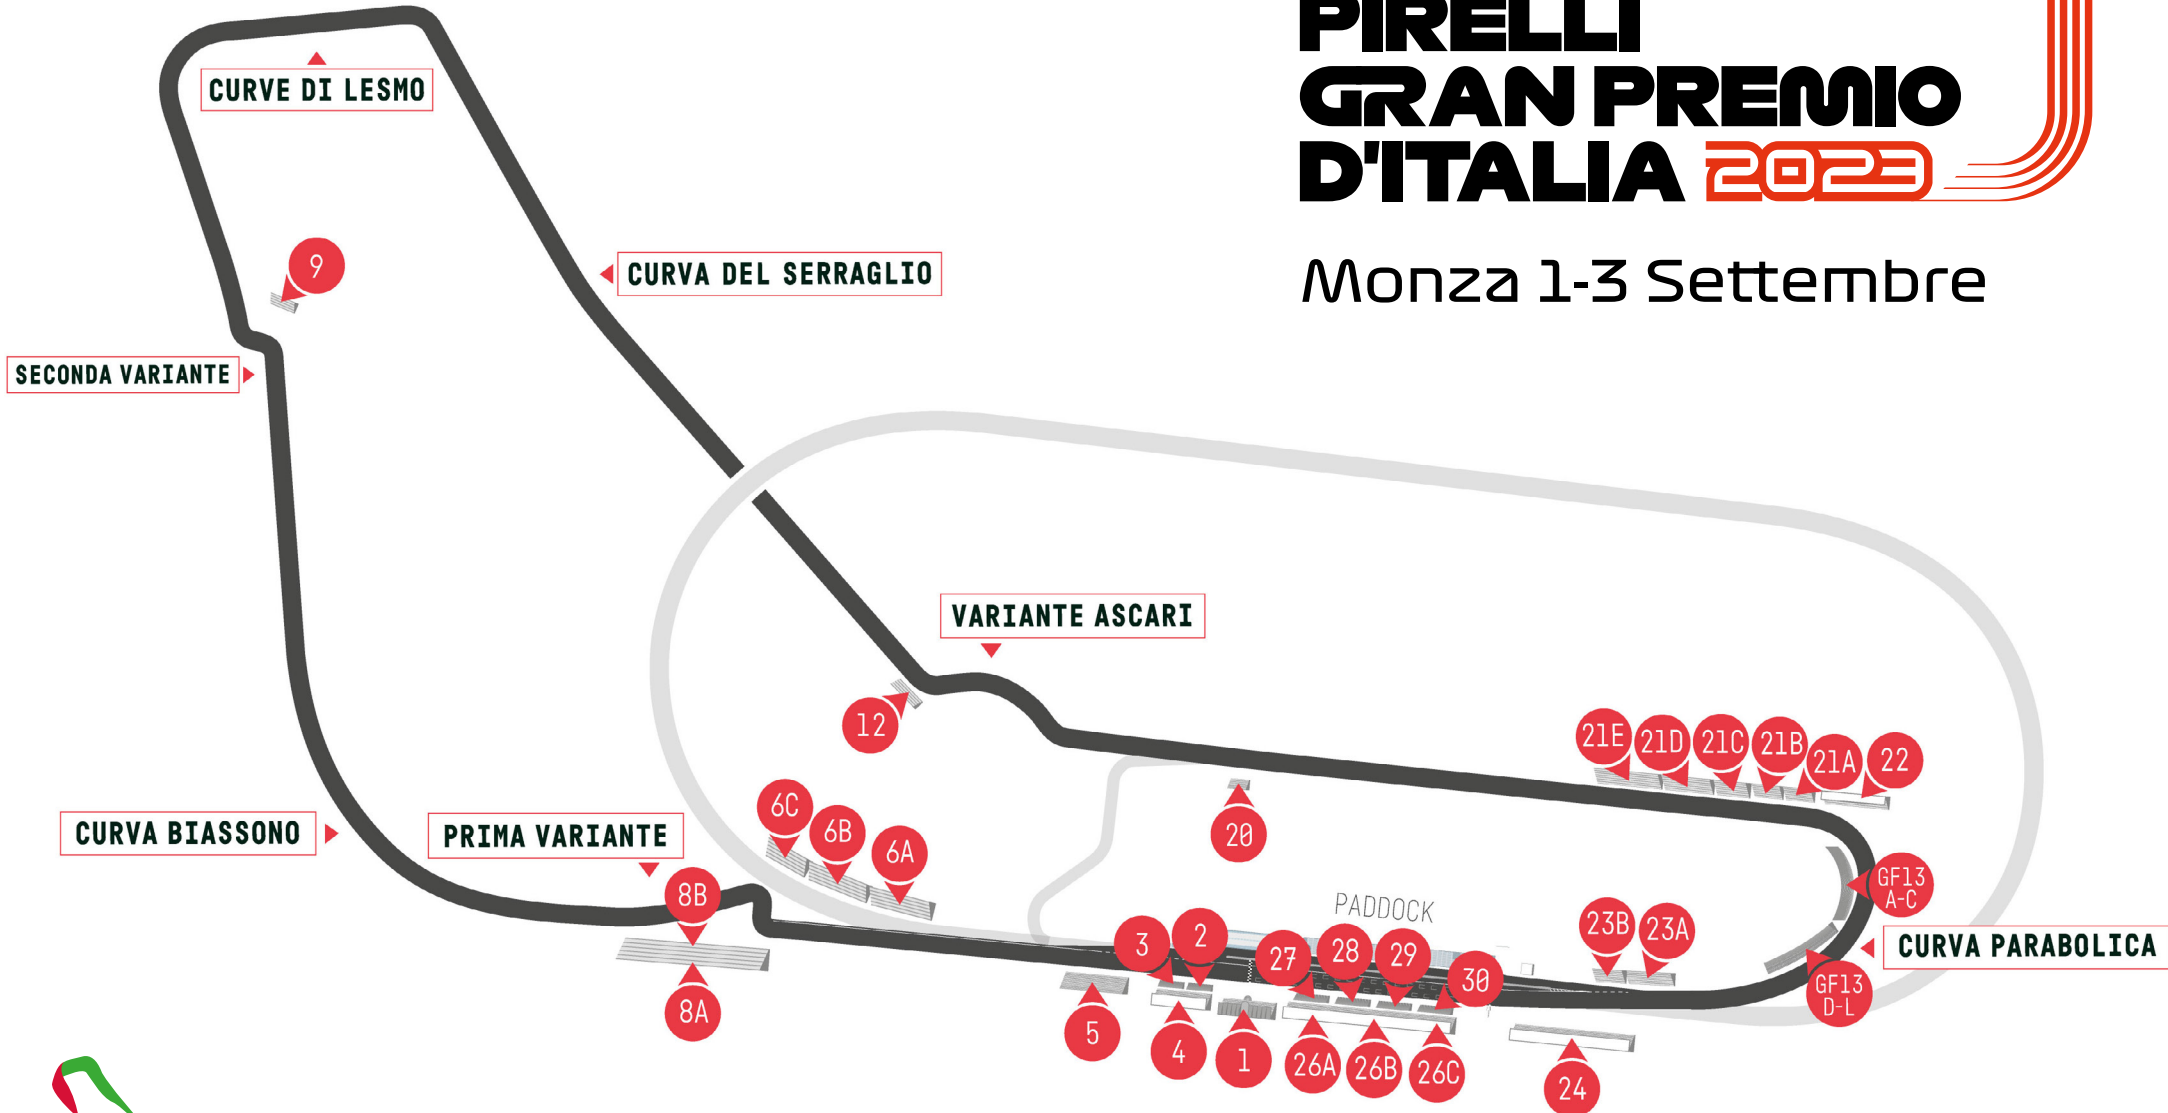

 **FORMULA 1**
PIRELLI
GRAN PREMIO
D'ITALIA 2023

Monza 1-3 Settembre

Prezzi espressi in Euro, IVA inclusa		BIGLIETTO WEEKEND			DOMENICA		SABATO		VENERDÌ	
🚗 TRIBUNA COPERTA		SOCI ACI	INTERO	0-11 ANNI	INTERO	0-11 ANNI	INTERO	0-11 ANNI	INTERO	0-11 ANNI
N°	TRIBUNE									
1	CENTRALE 		1098	225	800	185	300	55	120	30
6C	ALTA VELOCITÀ C		816	219	575	175	240	55	100	30
26A	LATERALE DESTRA A 									
4	LATERALE SINISTRA 									
6B	ALTA VELOCITÀ B									
8A	I VARIANTE ESTERNA A		600	216	440	165	190	55	100	30
9	SECONDA VARIANTE									
22	PARABOLICA 									
26B	LATERALE DESTRA B 									
6A	ALTA VELOCITÀ									
8B	I VARIANTE ESTERNA B									
12	ASCARI III	300								
21A	LATERALE PARABOLICA A		501	201	350	150	150	55	76	30
21B	LATERALE PARABOLICA B									
23B	PARABOLICA INTERNA B									
24	VEDANO 									
26C	LATERALE DESTRA C 									
5	PISCINA									
20	USCITA ASCARI C									
21C	LATERALE PARABOLICA C									
21D	LATERALE PARABOLICA D	210	351	141	275	88	85	50	50	30
21E	LATERALE PARABOLICA E									
23A	PARABOLICA INTERNA A									
GT	GRADINATE TRAGUARDO 2-3-27									
GF	GRADONATE NUMERATE 13 A/L		165	87	100	47	65	42	50	30
GT	GRADINATE TRAGUARDO 28-29-30	RISERVATE SCUDERIA FERRARI CLUB								