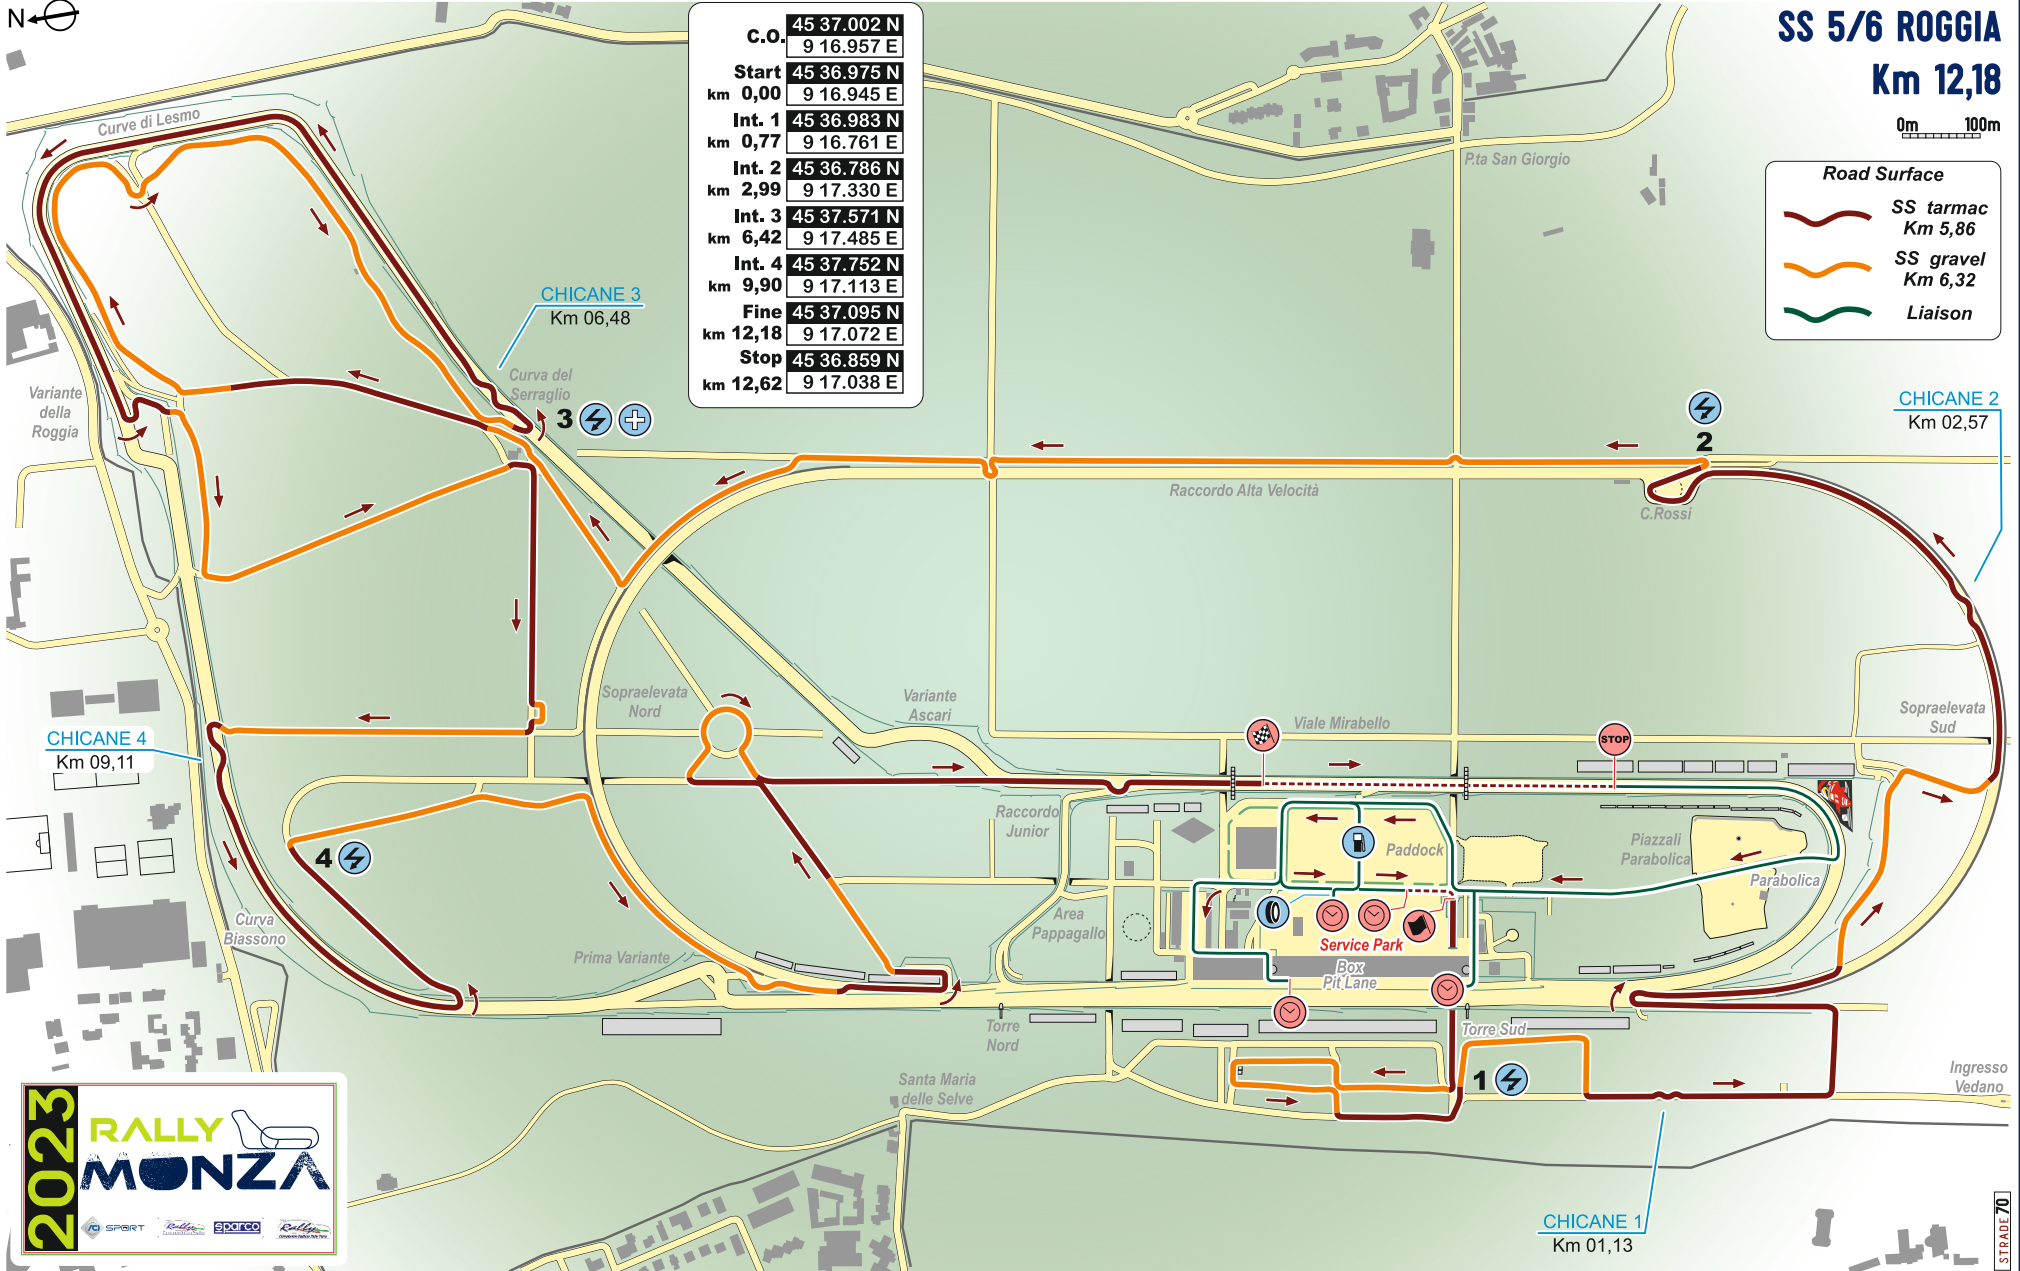

2023 RALLY MONZA

SPORBIT SODICO

SS 2/7/9 JUNIOR

Km 7,33

0m 100m

Road Surface

- SS tarmac Km 2,41
- SS gravel Km 4,92
- Liaison

C.O.	45 37.177 N
	9 17.086 E
Start	45 37.340 N
km 0,00	9 17.155 E
Int. 1	45 37.810 N
km 1,33	9 17.747 E
Int. 2	45 36.786 N
km 4,16	9 17.330 E
Int. 3	45 36.983 N
km 6,56	9 16.761 E
Fine	45 36.988 N
km 7,33	9 16.786 E
Stop	45 36.976 N
km 7,53	9 16.939 E

2023 RALLY MONZA

SPORBIT, SODICO, RALLY

STRADA 70

SS 3/4 SERRAGLIO

Km 12,50

0m 100m

Road Surface

- SS tarmac
Km 6,31
- SS gravel
Km 6,19
- Liaison

C.O.	45 37.177 N
	9 17.086 E
Start	45 37.252 N
km 0,00	9 16.975 E
Int. 1	45 37.810 N
km 2,90	9 17.747 E
Int. 2	45 37.752 N
km 6,51	9 17.113 E
Int. 3	45 36.786 N
km 9,00	9 17.330 E
Int. 4	45 36.983 N
km 11,42	9 16.761 E
Fine	45 36.988 N
km 12,50	9 16.786 E
Stop	45 36.976 N
km 12,70	9 16.939 E

2023 RALLY MONZA

SPORBIT, SODIACO, RALLY MONZA

ESTRADA 70

SS 5/6 ROGGA Km 12,18

0m 100m

Road Surface

- SS tarmac
Km 5,86
- SS gravel
Km 6,32
- Liaison

C.O.	45 37.002 N
	9 16.957 E
Start	45 36.975 N
km 0,00	9 16.945 E
Int. 1	45 36.983 N
km 0,77	9 16.761 E
Int. 2	45 36.786 N
km 2,99	9 17.330 E
Int. 3	45 37.571 N
km 6,42	9 17.485 E
Int. 4	45 37.752 N
km 9,90	9 17.113 E
Fine	45 37.095 N
km 12,18	9 17.072 E
Stop	45 36.859 N
km 12,62	9 17.038 E