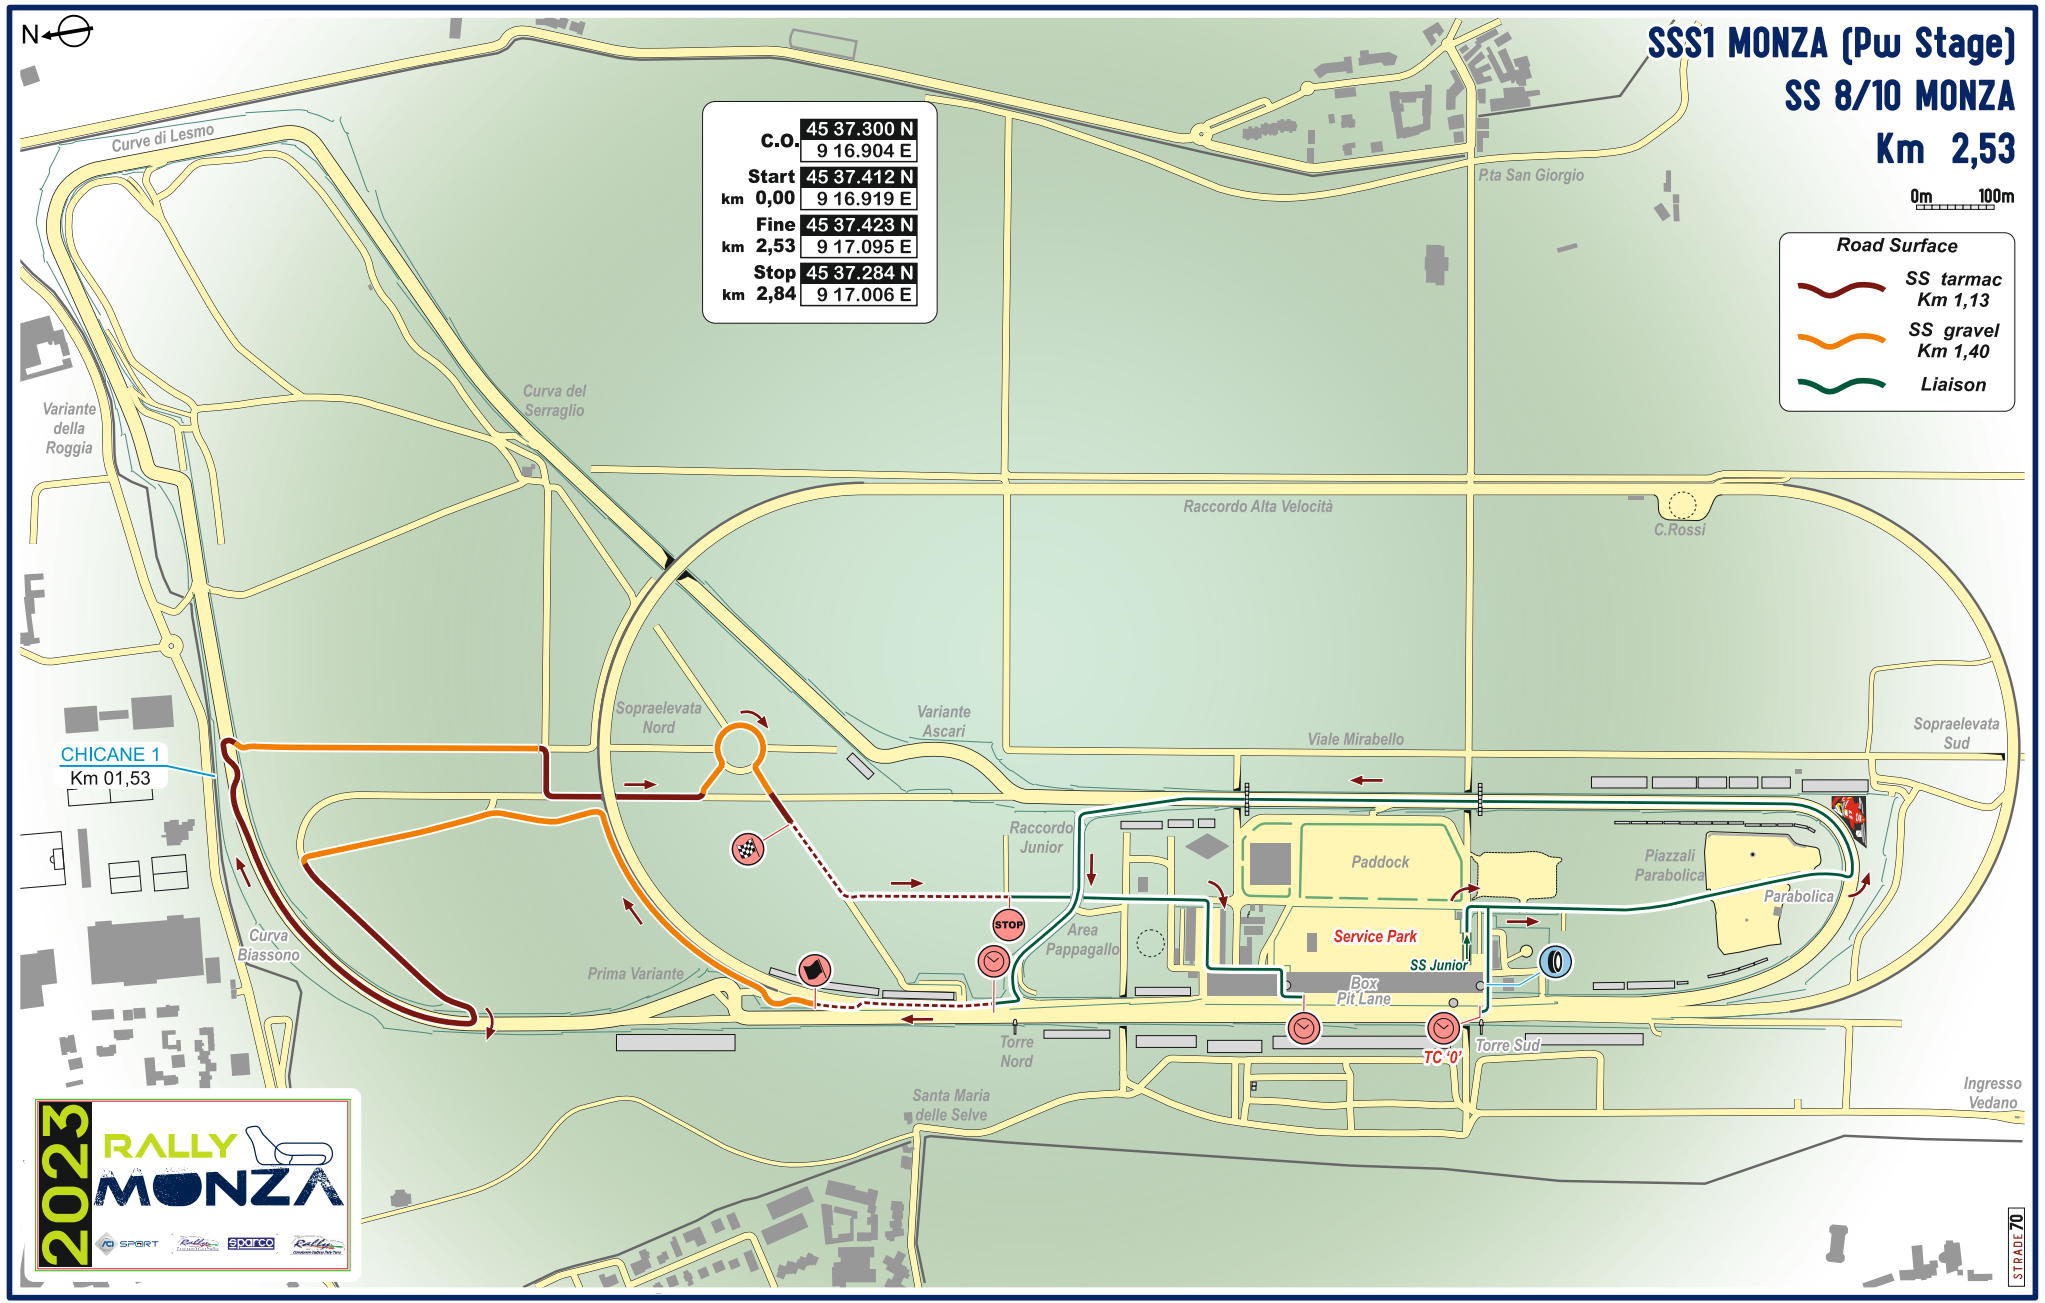

2023 RALLY MONZA

SPORBIT SODICO

SS 2/7/9 JUNIOR

Km 7,33

0m 100m

Road Surface

- SS tarmac Km 2,41
- SS gravel Km 4,92
- Liaison

C.O.	45 37.177 N
	9 17.086 E
Start	45 37.340 N
km 0,00	9 17.155 E
Int. 1	45 37.810 N
km 1,33	9 17.747 E
Int. 2	45 36.786 N
km 4,16	9 17.330 E
Int. 3	45 36.983 N
km 6,56	9 16.761 E
Fine	45 36.988 N
km 7,33	9 16.786 E
Stop	45 36.976 N
km 7,53	9 16.939 E

2023 RALLY MONZA

SPORBIT, SODICO, RALLY

STRADA 70

SS 3/4 SERRAGLIO

Km 12,50

0m 100m

Road Surface

- SS tarmac
Km 6,31
- SS gravel
Km 6,19
- Liaison

C.O.	45 37.177 N
	9 17.086 E
Start	45 37.252 N
km 0,00	9 16.975 E
Int. 1	45 37.810 N
km 2,90	9 17.747 E
Int. 2	45 37.752 N
km 6,51	9 17.113 E
Int. 3	45 36.786 N
km 9,00	9 17.330 E
Int. 4	45 36.983 N
km 11,42	9 16.761 E
Fine	45 36.988 N
km 12,50	9 16.786 E
Stop	45 36.976 N
km 12,70	9 16.939 E

2023 RALLY MONZA

ESTRADA 70