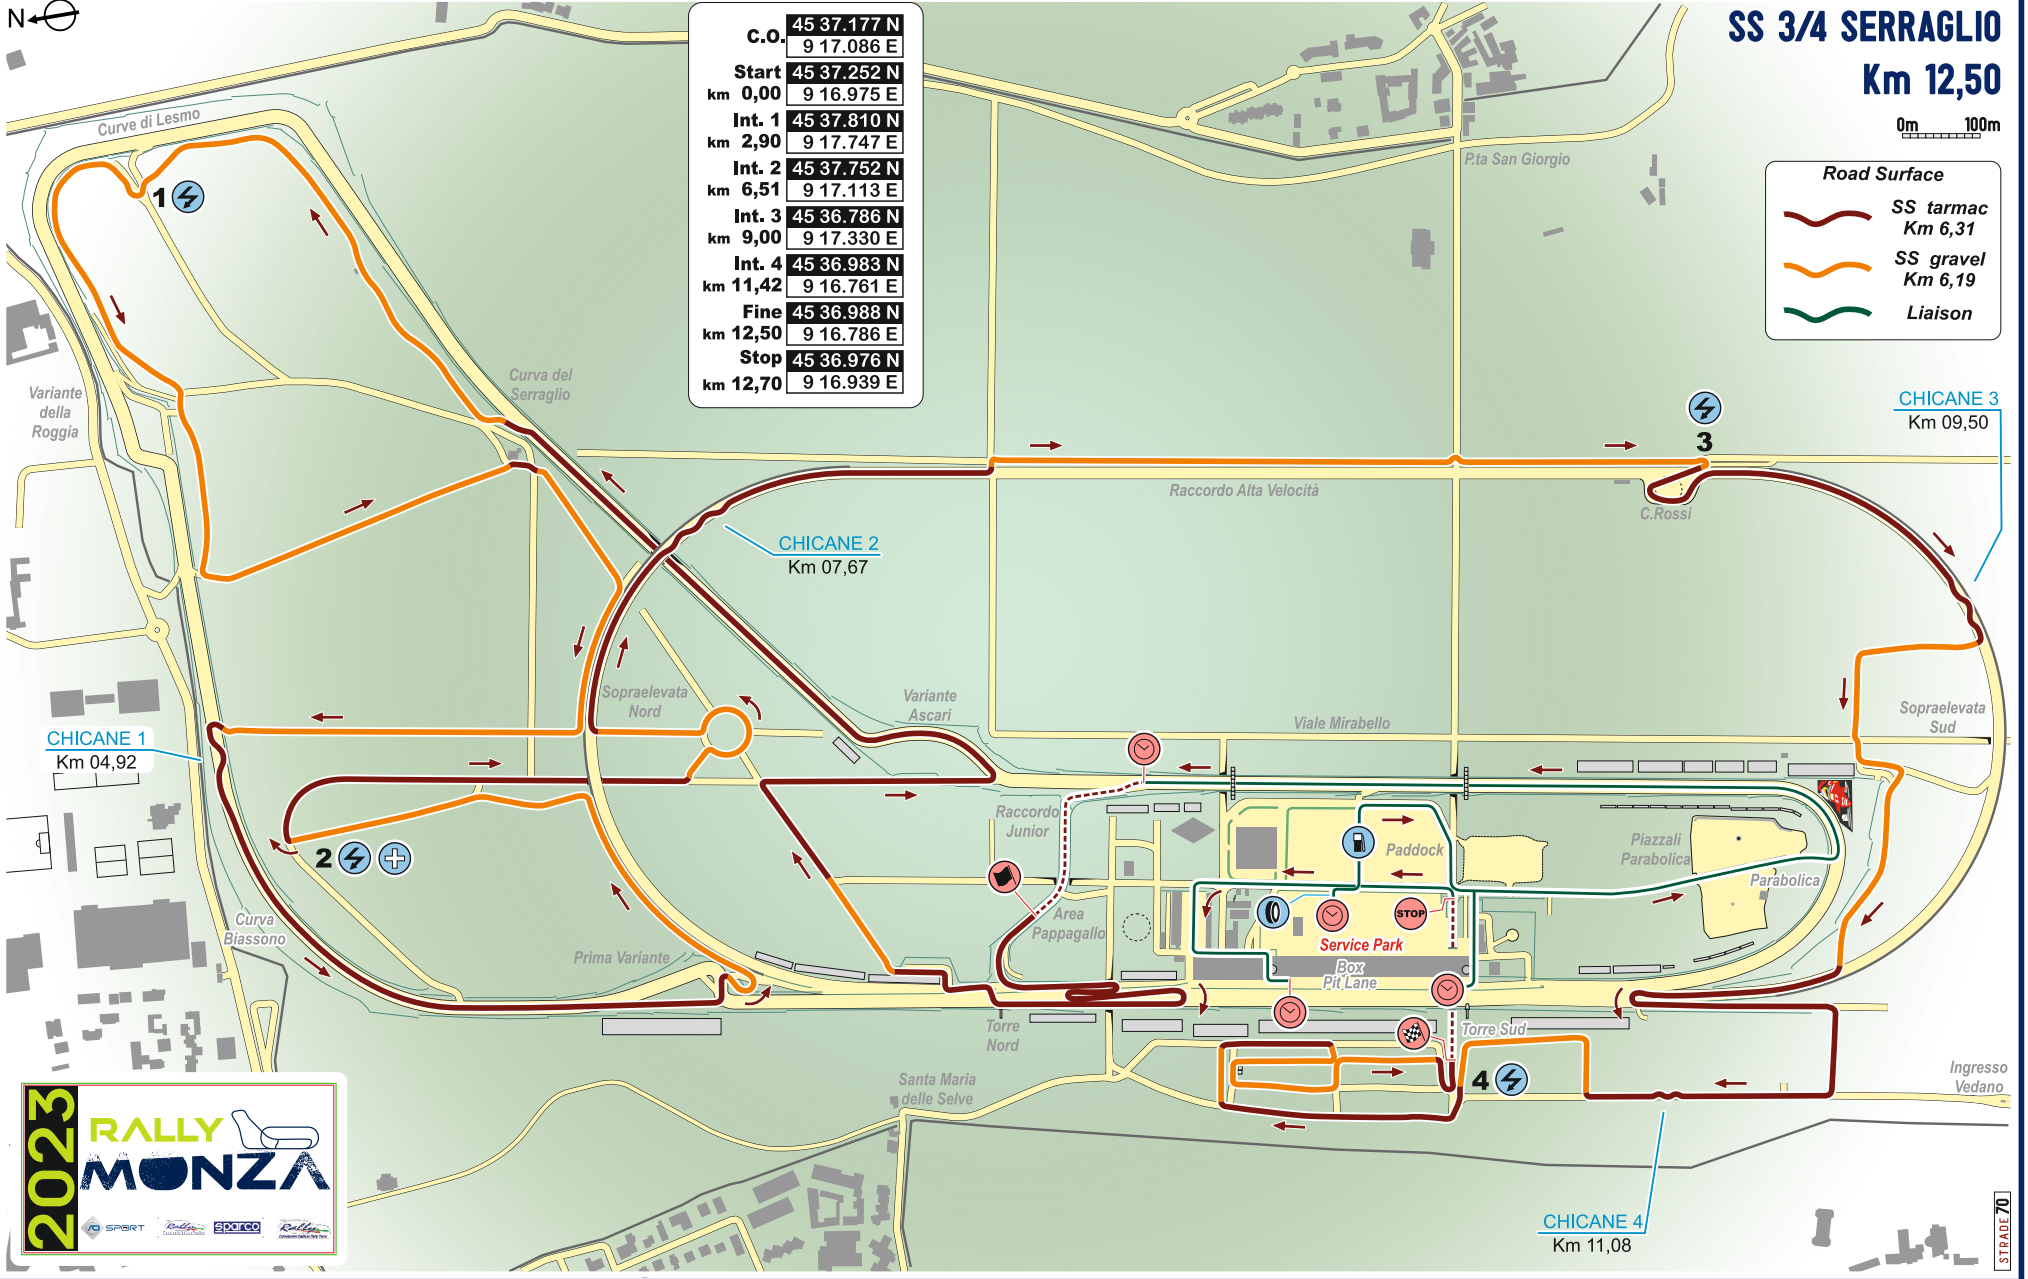

2023 RALLY MONZA

SPORBIT SODICO

SS 2/7/9 JUNIOR

Km 7,33

0m 100m

Road Surface

- SS tarmac Km 2,41
- SS gravel Km 4,92
- Liaison

C.O.	45 37.177 N
	9 17.086 E
Start	45 37.340 N
km 0,00	9 17.155 E
Int. 1	45 37.810 N
km 1,33	9 17.747 E
Int. 2	45 36.786 N
km 4,16	9 17.330 E
Int. 3	45 36.983 N
km 6,56	9 16.761 E
Fine	45 36.988 N
km 7,33	9 16.786 E
Stop	45 36.976 N
km 7,53	9 16.939 E

2023 RALLY MONZA

SPORBIT, SODICO, RALLY

STRADA 70

SS 3/4 SERRAGLIO

Km 12,50

0m 100m

Road Surface

- SS tarmac
Km 6,31
- SS gravel
Km 6,19
- Liaison

C.O.	45 37.177 N
	9 17.086 E
Start	45 37.252 N
km 0,00	9 16.975 E
Int. 1	45 37.810 N
km 2,90	9 17.747 E
Int. 2	45 37.752 N
km 6,51	9 17.113 E
Int. 3	45 36.786 N
km 9,00	9 17.330 E
Int. 4	45 36.983 N
km 11,42	9 16.761 E
Fine	45 36.988 N
km 12,50	9 16.786 E
Stop	45 36.976 N
km 12,70	9 16.939 E

2023 RALLY MONZA

SPORBIT, SODIACO, RALLY MONZA

ESTRADA 70

SS 5/6 ROGGA Km 12,18

0m 100m

Road Surface

- SS tarmac
Km 5,86
- SS gravel
Km 6,32
- Liaison

C.O.	45 37.002 N
	9 16.957 E
Start	45 36.975 N
km 0,00	9 16.945 E
Int. 1	45 36.983 N
km 0,77	9 16.761 E
Int. 2	45 36.786 N
km 2,99	9 17.330 E
Int. 3	45 37.571 N
km 6,42	9 17.485 E
Int. 4	45 37.752 N
km 9,90	9 17.113 E
Fine	45 37.095 N
km 12,18	9 17.072 E
Stop	45 36.859 N
km 12,62	9 17.038 E