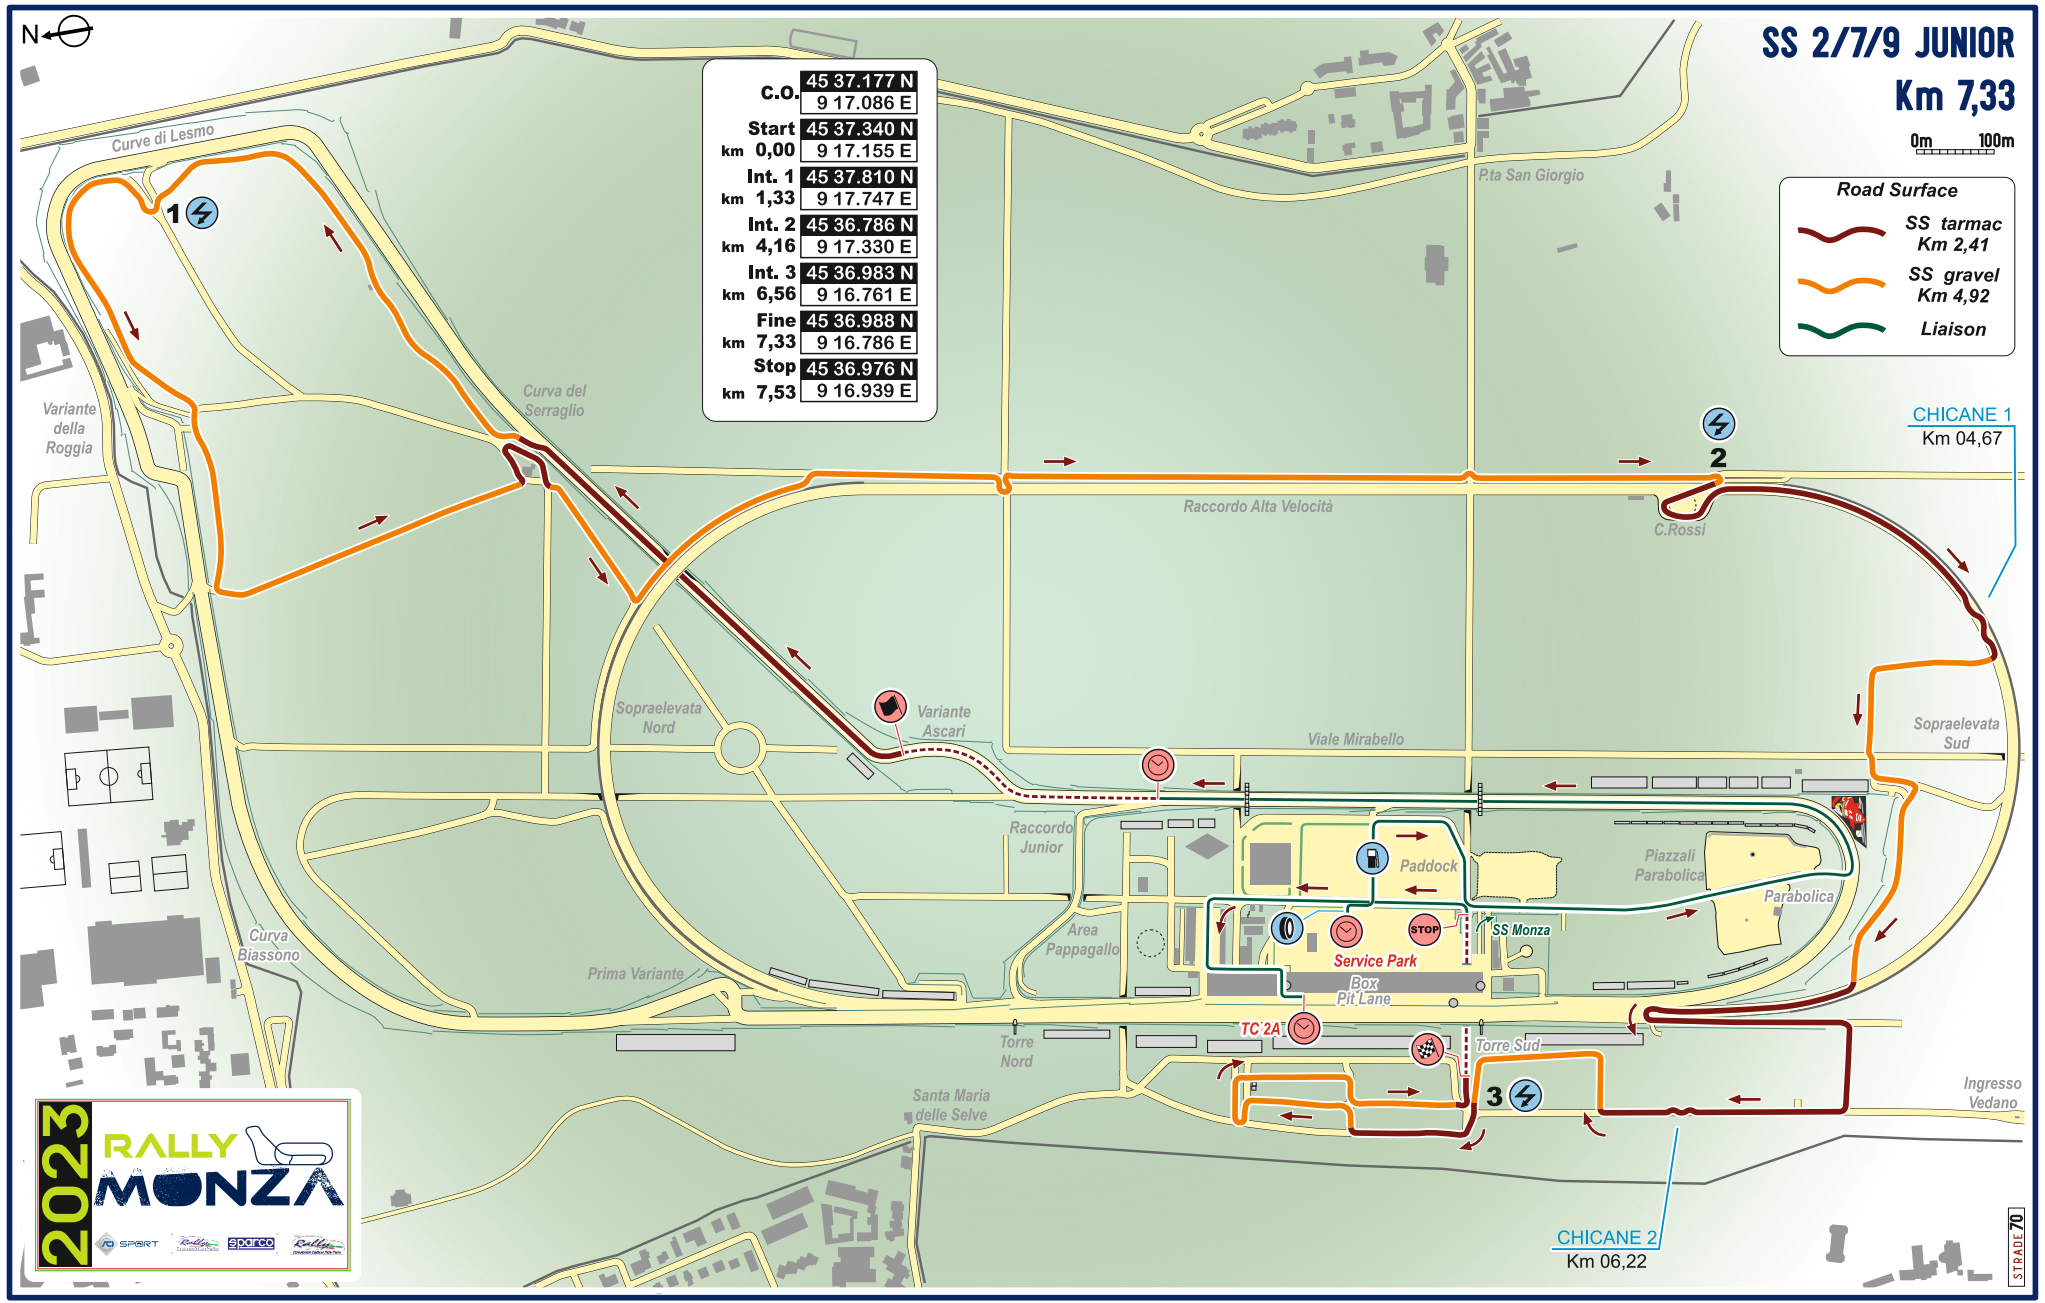

2023 RALLY MONZA

SPORBIT SODICO

SS 2/7/9 JUNIOR

Km 7,33

0m 100m

Road Surface

- SS tarmac Km 2,41
- SS gravel Km 4,92
- Liaison

C.O.	45 37.177 N
	9 17.086 E
Start	45 37.340 N
km 0,00	9 17.155 E
Int. 1	45 37.810 N
km 1,33	9 17.747 E
Int. 2	45 36.786 N
km 4,16	9 17.330 E
Int. 3	45 36.983 N
km 6,56	9 16.761 E
Fine	45 36.988 N
km 7,33	9 16.786 E
Stop	45 36.976 N
km 7,53	9 16.939 E

2023 RALLY MONZA

SPORBIT, SODICO, RALLY

STRADA 70

SS 3/4 SERRAGLIO

Km 12,50

0m 100m

Road Surface

- SS tarmac
Km 6,31
- SS gravel
Km 6,19
- Liaison

C.O.	45 37.177 N
	9 17.086 E
Start	45 37.252 N
km 0,00	9 16.975 E
Int. 1	45 37.810 N
km 2,90	9 17.747 E
Int. 2	45 37.752 N
km 6,51	9 17.113 E
Int. 3	45 36.786 N
km 9,00	9 17.330 E
Int. 4	45 36.983 N
km 11,42	9 16.761 E
Fine	45 36.988 N
km 12,50	9 16.786 E
Stop	45 36.976 N
km 12,70	9 16.939 E

2023 RALLY MONZA

SPORBIT, SODIACO, RALLY MONZA

ESTRADA 70

SS 5/6 ROGGA Km 12,18

0m 100m

Road Surface

- SS tarmac
Km 5,86
- SS gravel
Km 6,32
- Liaison

C.O.	45 37.002 N
	9 16.957 E
Start	45 36.975 N
km 0,00	9 16.945 E
Int. 1	45 36.983 N
km 0,77	9 16.761 E
Int. 2	45 36.786 N
km 2,99	9 17.330 E
Int. 3	45 37.571 N
km 6,42	9 17.485 E
Int. 4	45 37.752 N
km 9,90	9 17.113 E
Fine	45 37.095 N
km 12,18	9 17.072 E
Stop	45 36.859 N
km 12,62	9 17.038 E