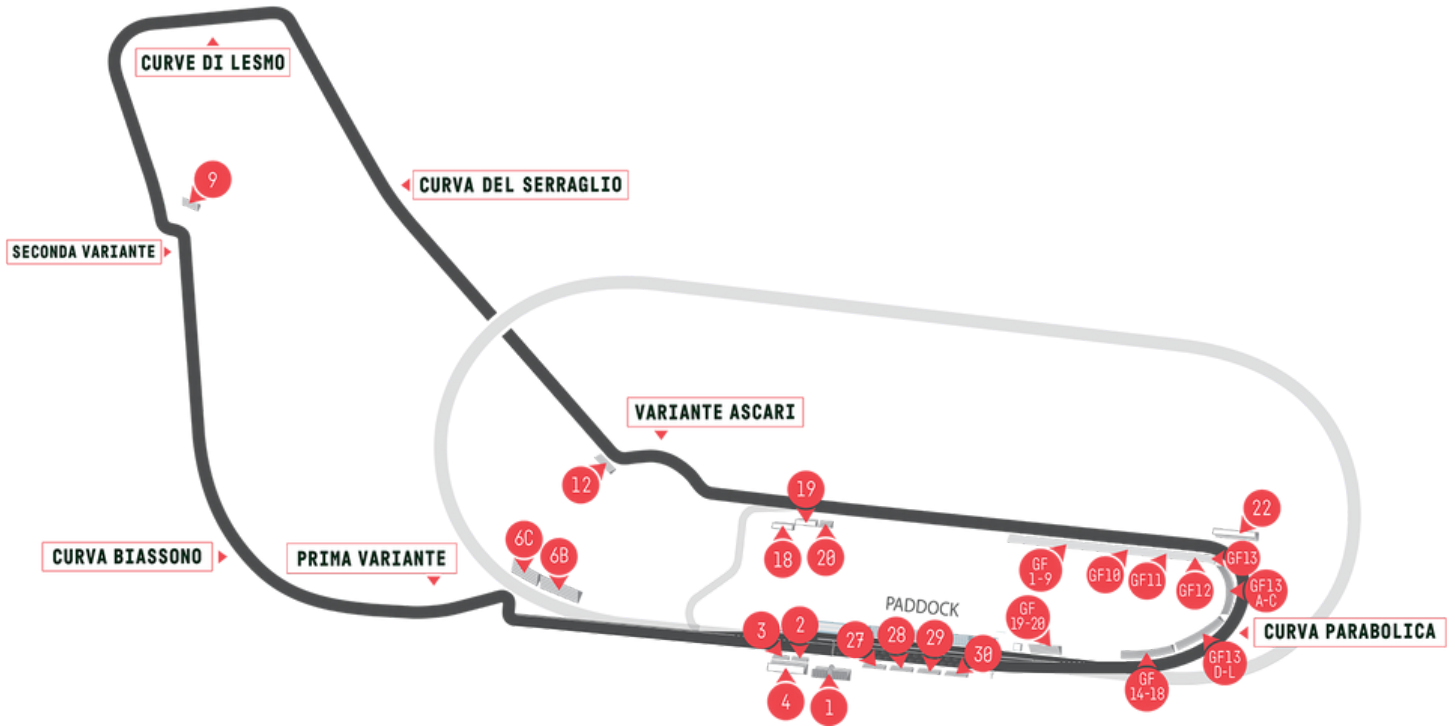

M O N Z A

Monza, 20-22 Settembre

Prezzi espressi in Euro, IVA inclusa	INTERO	0-6 ANNI	7-11 ANNI	12-24 ANNI OVER 65 SOCI ACI	PARCHEGGIO
VENERDÌ	-	-	-	-	GRATUITO
SABATO	20	ACCESSO LIBERO	1	14	GRATUITO
DOMENICA	25	ACCESSO LIBERO	1	14	GRATUITO
ABBONAMENTO	35	-	-	-	-
PADDOCK	PADDOCK INCLUSO PER TUTTE LE TIPOLOGIE DI BIGLIETTO				

M O N Z A

Monza, September 20-22

Prices in Euro, VAT included	FULL TICKET	0-6 YEARS	7-11 YEARS	12-24 YEARS OVER 65 ACI MEMBERS	PARKING
FRIDAY	-	-	-	-	FREE
SATURDAY	20	FREE	1	14	FREE
SUNDAY	25	FREE	1	14	FREE
WEEKEND TICKET	35	-	-	-	-
Paddock	Paddock INCLUDED FOR ALL TICKET TYPES				