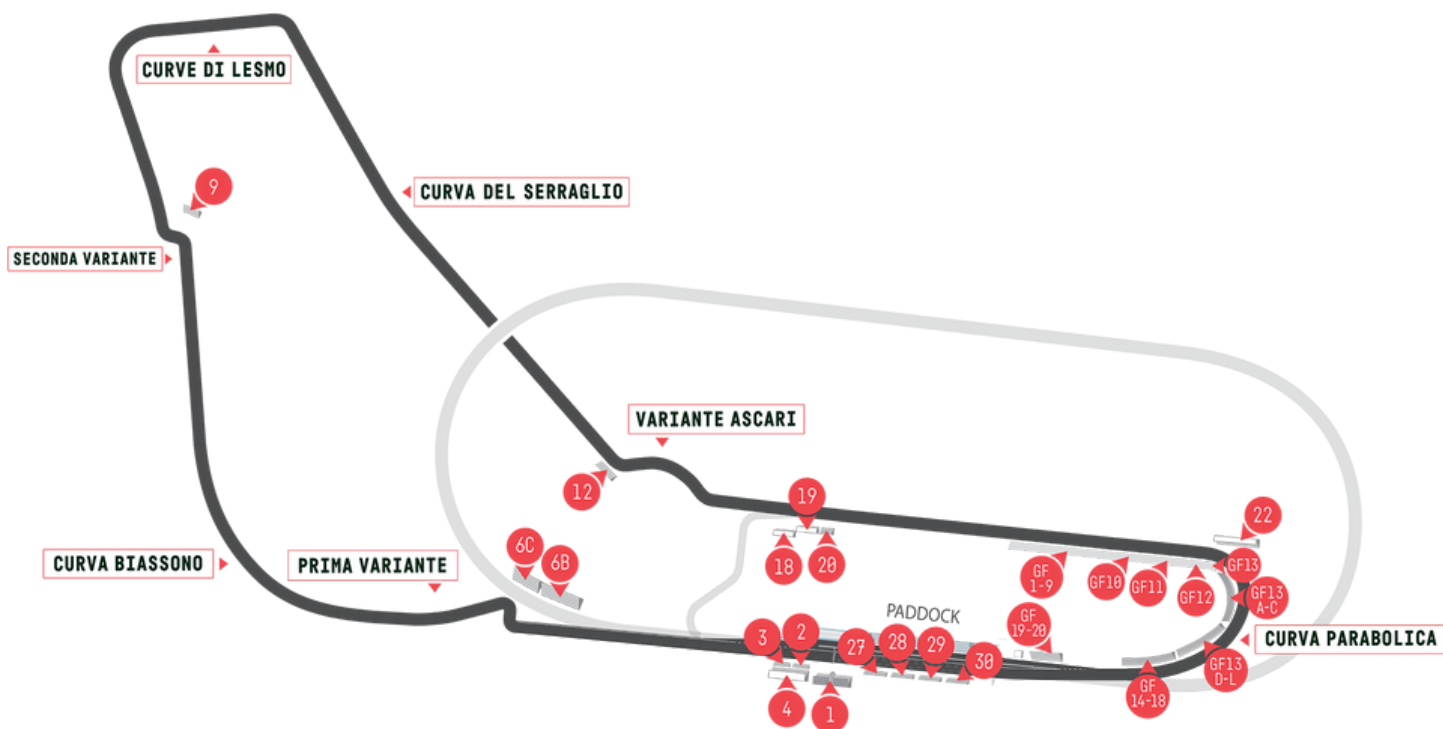

M O N Z A

Monza, 20-22 Settembre

Prezzi espressi in Euro, IVA inclusa	INTERO	0-6 ANNI	7-11 ANNI	12-24 ANNI OVER 65 SOCI ACI	PARCHEGGIO
VENERDÌ	-	-	-	-	GRATUITO
SABATO	20	ACCESSO LIBERO	1	14	GRATUITO
DOMENICA	25	ACCESSO LIBERO	1	14	GRATUITO
ABBONAMENTO	35	-	-	-	-
PADDOCK	PADDOCK INCLUSO PER TUTTE LE TIPOLOGIE DI BIGLIETTO				

I biglietti sono al portatore. Il biglietto dà accesso a tutte le tribune indicate in mappa ed i posti non sono numerati. Il "biglietto abbonamento" comprende le giornate di sabato e domenica, il venerdì l'ingresso è libero. Si raccomanda l'acquisto dei biglietti unicamente presso i rivenditori ufficiali. Il presente listino può essere soggetto a cambiamenti senza alcun preavviso. I prezzi sono espressi in Euro e sono comprensivi di IVA. Per informazioni e condizioni di acquisto consultare il sito www.ticketone.it.

M O N Z A

Monza, September 20-22

Prices in Euro, VAT included	FULL TICKET	0-6 YEARS	7-11 YEARS	12-24 YEARS OVER 65 ACI MEMBERS	PARKING
FRIDAY	-	-	-	-	FREE
SATURDAY	20	FREE	1	14	FREE
SUNDAY	25	FREE	1	14	FREE
WEEKEND TICKET	35	-	-	-	-
Paddock	Paddock INCLUDED FOR ALL TICKET TYPES				