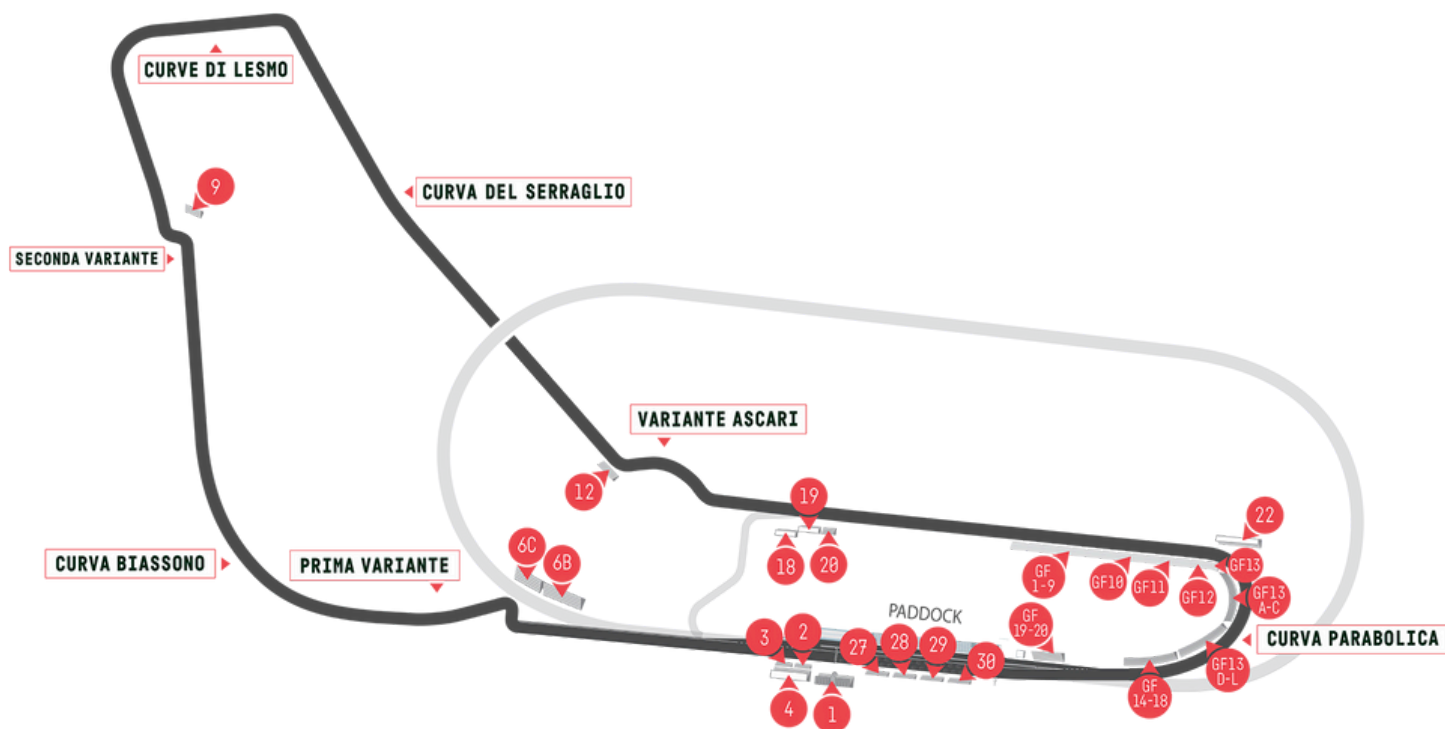

WORLD CHALLENGE  
EUROPE

POWERED BY  
aws

MONZA

Monza, 20-22 Settembre

Prezzi espressi in Euro, IVA inclusa	INTERO	0-6 ANNI	7-11 ANNI	12-24 ANNI OVER 65 SOCI ACI	PARCHEGGIO
VENERDÌ	-	-	-	-	GRATUITO
SABATO	20	ACCESSO LIBERO	1	14	GRATUITO
DOMENICA	25	ACCESSO LIBERO	1	14	GRATUITO
ABBONAMENTO	35	-	-	-	-
PADDOCK	PADDOCK INCLUSO PER TUTTE LE TIPOLOGIE DI BIGLIETTO				

WORLD CHALLENGE  
EUROPE

POWERED BY aws

**M O N Z A**

Monza, September 20-22

Prices in Euro, VAT included	FULL TICKET	0-6 YEARS	7-11 YEARS	12-24 YEARS OVER 65 ACI MEMBERS	PARKING
FRIDAY	-	-	-	-	FREE
SATURDAY	20	FREE	1	14	FREE
SUNDAY	25	FREE	1	14	FREE
WEEKEND TICKET	35	-	-	-	-
Paddock	Paddock INCLUDED FOR ALL TICKET TYPES				